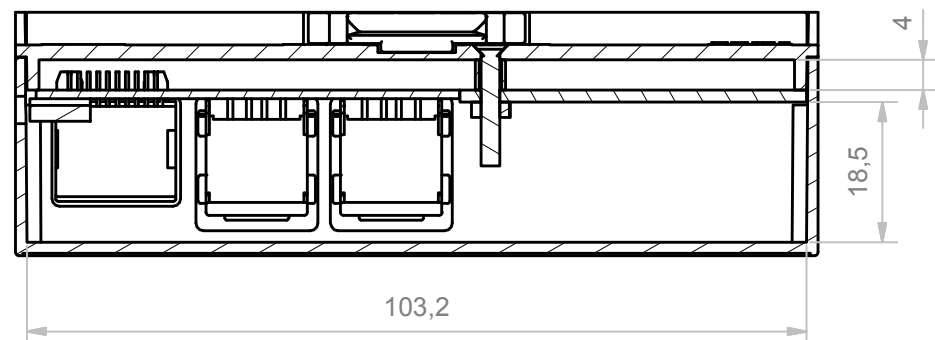

A-A (1:1)

RIF.	Q.TY	DESCRIPTION	CODE
1	1	BASE 6M EMBEDDED FOR RASPBERRY B+	M-05593
2	3	NUT M2.5X0.45 PLASTIC	PM10012028
3	3	SCREW TS M2.5X16 PLASTIC	PM10012029
4	1	HOOK MODULBOX LONG	M-01900
5	1	SPACER ROUND 5 X 3.2 X 8.7 PLASTIC	PM10012030
6	2	SPACER ROUND 5 X 3.2 X 4 PLASTIC	PM10012031
7	1	BODY 6MC33-C XTS COMPACT ODROID C1	M-05851

GENERAL TOLERANCE	UNI EN 22768/1 Media (m)	Drawn:	Checked:	Revision description
SHEET NR.	Dimension in mm	1 / 1	Rigato N.	Fanin F.
			Date:	Replace nr.
			18/01/2017	Part number:
		Denomination: KIT 6M XTS COMPACT ODROID C1		
		ITALTRONIC S.R.L. VIA AUSTRIA 25/D 35127 PADOVA - ITALY www.italtronic.com		Drawing nr. M-06853-00

5 4 3 2 1

Scale: 1 : 1

Part number:

Replace nr.

Checked:

Drawn:

Revision description