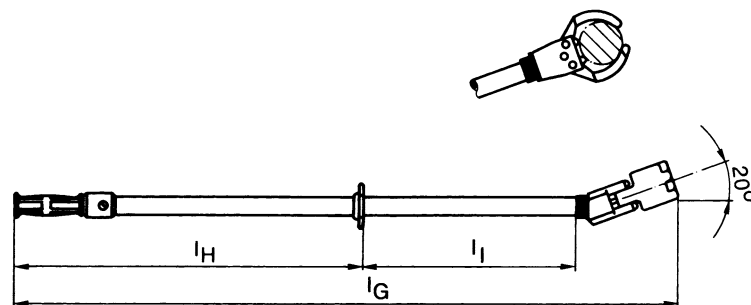

12-36 kV

Vorratshalter für HHD- und NH-Sicherungseinsätze
Storage Holder for HV- and LV Fuse-Links

Bemessungsspannung Rated Voltage	Artikel Nr. Article No.	HH-Sicherungen HV-Fuses	NH-Sicherungen LV-Fuses	L	B	T	Gewicht Weight
kV		Stück / Pieces	Stück / Pieces	mm	mm	mm	kg/1
12 (e=292 mm)	33 004 01	3	6 x NH 2	304	408	105	1,0
24 (e=442 mm)	33 006 01	3	6 x NH 2	454	408	105	1,4
36 (e=537 mm)	33 008 01	3	6 x NH 2	550	408	105	1,9

30 kV

Einschenkklige Einsatzzange für HH-Sicherungseinsätze
Single-leg Insertion Tongs for HV Fuse-Links

Artikel Nr. Article No.	Nennspannung Rated voltage	Abmessung / Dimensions			Gewicht Weight
		l _G	l _I	l _H	
DIN 57 681, VDE 0681		mm	mm	mm	kg
32 005 26	30 kV	1250	525	540	2,0