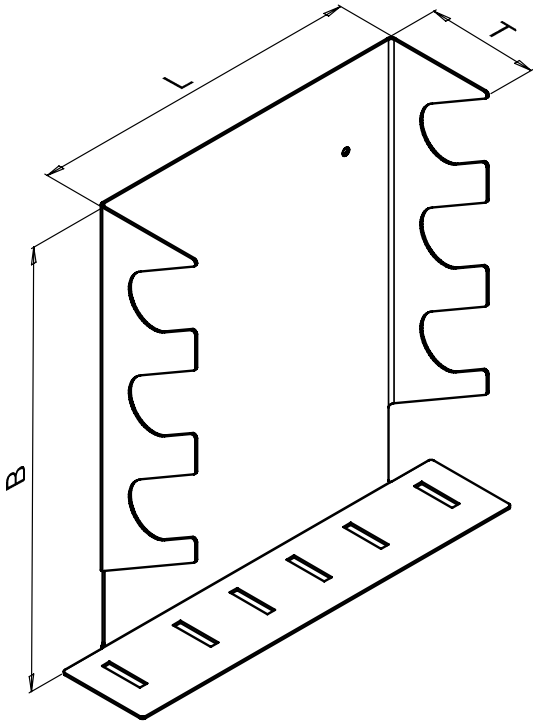

12-36 kV

Vorratshalter für HHD- und NH-Sicherungseinsätze
Storage Holder for HV- and LV Fuse-Links

Bemessungsspannung Rated Voltage	Artikel Nr. Article No.	HH-Sicherungen HV-Fuses	NH-Sicherungen LV-Fuses	L	B	T	Gewicht Weight
kV		Stück / Pieces	Stück / Pieces	mm	mm	mm	kg/1
12 (e=292 mm)	33 004 01	3	6 x NH 2	304	408	105	1,0
24 (e=442 mm)	33 006 01	3	6 x NH 2	454	408	105	1,4
36 (e=537 mm)	33 008 01	3	6 x NH 2	550	408	105	1,9

30 kV

Einschenkklige Einsatzzange für HH-Sicherungseinsätze
Single-leg Insertion Tongs for HV Fuse-Links

Artikel Nr. Article No.	Nennspannung Rated voltage	Abmessung / Dimensions			Gewicht Weight
		l _G	l _I	l _H	
DIN 57 681, VDE 0681		mm	mm	mm	kg
32 005 26	30 kV	1250	525	540	2,0