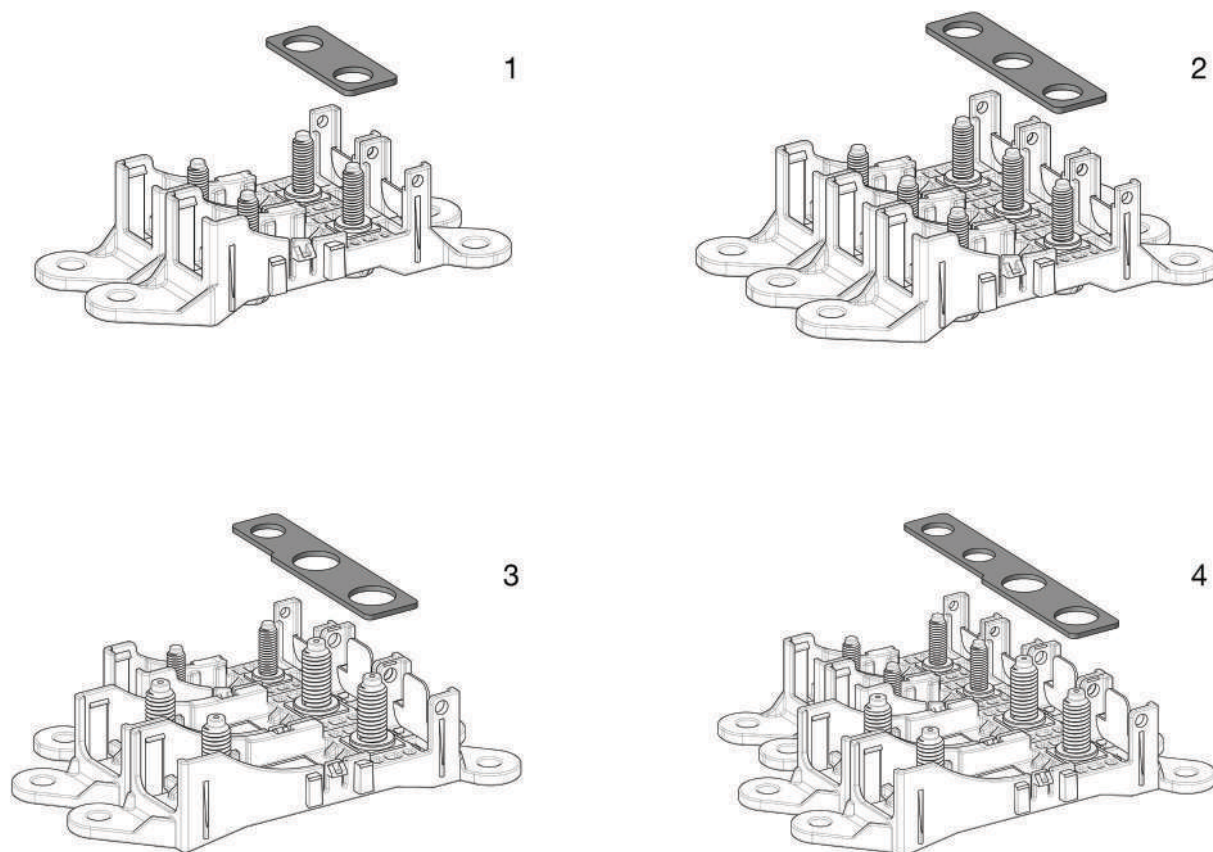

# BUS-BAR

IMG	DESCRIPTION	MATERIAL	MATERIAL THICKNESS mm	P/N	M.O.Q.
	2 WAY BUS-BAR MIDIVAL	Cu-Sn	1,5	0301509	TBD
	3 WAY BUS-BAR MIDIVAL	Cu-Sn	1,5	0301508	TBD
	3 WAY BUS-BAR 1 MIDIVAL / 2 MEGAVAL	Cu-Sn	1,5	0301511	TBD
	4 WAY BUS-BAR 2 MIDIVAL / 2 MEGAVAL	Cu-Sn	1,5	0301512	TBD