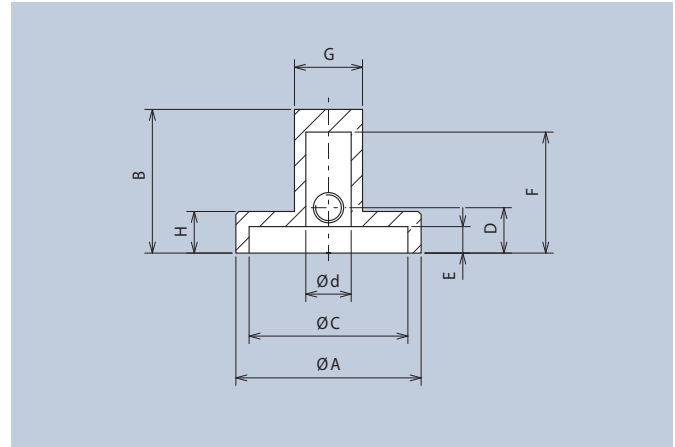

Aluminium Knebelknöpfe mit Gewindestiftbefestigung

schutzlackiert · protective finish									
ØA	B	ØC	D	E	F	G	H	Ød	Art.-Nr.
12,2	14	10,2	6	3,2	12,7	6	4	3	5580.3611
12,2	14	10,2	6	3,2	12,7	6	4	4	5580.4611
17,4	15	15	6	3	13	6	4	4	5581.4611
20,5	17,3	18	8	3,5	15,5	9	5	4	5582.4611
20,5	17,3	18	8	3,5	15,5	9	5	6	5582.6611
24,5	19	21	8	3,5	16	10	5,5	6	5583.6611

Aluminium Wing Knobs with Setscrew Fixing

schwarz pulverbeschichtet · black powder coated									
ØA	B	ØC	D	E	F	G	H	Ød	Art.-Nr.
12,2	14	10,2	6	3,2	12,7	6	4	3	5580.3631
12,2	14	10,2	6	3,2	12,7	6	4	4	5580.4631
17,4	15	15	6	3	13	6	4	4	5581.4631
20,5	17,3	18	8	3,5	15,5	9	5	4	5582.4631
20,5	17,3	18	8	3,5	15,5	9	5	6	5582.6631
24,5	19	21	8	3,5	16	10	5,5	6	5583.6631