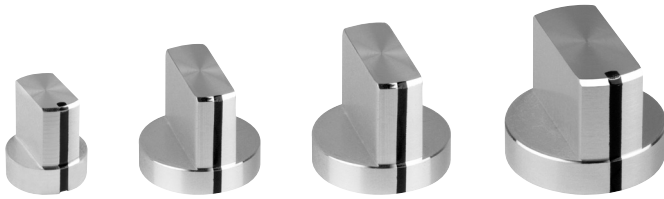

Aluminium Knebelknöpfe mit Gewindestiftbefestigung

schutzlackiert · protective finish									
ØA	B	ØC	D	E	F	G	H	Ød	Art.-Nr.
12,2	14	10,2	6	3,2	12,7	6	4	3	5580.3611
12,2	14	10,2	6	3,2	12,7	6	4	4	5580.4611
17,4	15	15	6	3	13	6	4	4	5581.4611
20,5	17,3	18	8	3,5	15,5	9	5	4	5582.4611
20,5	17,3	18	8	3,5	15,5	9	5	6	5582.6611
24,5	19	21	8	3,5	16	10	5,5	6	5583.6611

Aluminium Wing Knobs with Setscrew Fixing

schwarz pulverbeschichtet · black powder coated									
ØA	B	ØC	D	E	F	G	H	Ød	Art.-Nr.
12,2	14	10,2	6	3,2	12,7	6	4	3	5580.3631
12,2	14	10,2	6	3,2	12,7	6	4	4	5580.4631
17,4	15	15	6	3	13	6	4	4	5581.4631
20,5	17,3	18	8	3,5	15,5	9	5	4	5582.4631
20,5	17,3	18	8	3,5	15,5	9	5	6	5582.6631
24,5	19	21	8	3,5	16	10	5,5	6	5583.6631

Aluminium Zeigerknöpfe mit Spannzangenbefestigung

Ausführung · Version	Art.-Nr.
aluminiumfarben lackiert aluminium gloss painted	499.60
matt schwarz lackiert mat black painted	499.603

Aluminium Pointer Knobs with Collet Fixing