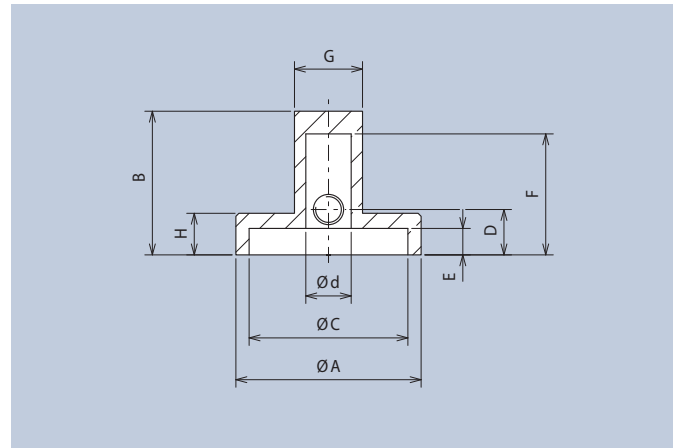

Aluminium Knebelknöpfe mit Gewindestiftbefestigung

schutzlackiert · protective finish									
ØA	B	ØC	D	E	F	G	H	Ød	Art.-Nr.
12,2	14	10,2	6	3,2	12,7	6	4	3	5580.3611
12,2	14	10,2	6	3,2	12,7	6	4	4	5580.4611
17,4	15	15	6	3	13	6	4	4	5581.4611
20,5	17,3	18	8	3,5	15,5	9	5	4	5582.4611
20,5	17,3	18	8	3,5	15,5	9	5	6	5582.6611
24,5	19	21	8	3,5	16	10	5,5	6	5583.6611

Aluminium Wing Knobs with Setscrew Fixing

schwarz pulverbeschichtet · black powder coated									
ØA	B	ØC	D	E	F	G	H	Ød	Art.-Nr.
12,2	14	10,2	6	3,2	12,7	6	4	3	5580.3631
12,2	14	10,2	6	3,2	12,7	6	4	4	5580.4631
17,4	15	15	6	3	13	6	4	4	5581.4631
20,5	17,3	18	8	3,5	15,5	9	5	4	5582.4631
20,5	17,3	18	8	3,5	15,5	9	5	6	5582.6631
24,5	19	21	8	3,5	16	10	5,5	6	5583.6631