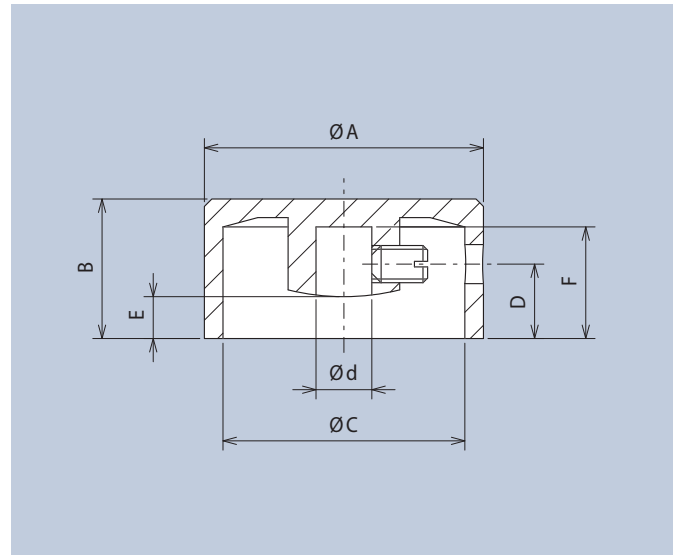

Aluminium Drehknöpfe mit Gewindestiftbefestigung

Aluminium Turning Knobs with Setscrew Fixing

schuttlackiert, ohne Strichanzeige · protective finish, without indicator mark

ØA	B	ØC	Ød	D	E	F	Art.-Nr.
8	15	-	4	6	-	13,5	510.41
12	15	11	6	6	2,5	13,5	511.61
20	15	18	6	7,5	3,5	12	512.61
30	15	26	6	8	4,5	12	513.61
40	15	36	6	7,5	3	12	514.61
50	15	46	6	7,5	3	12	515.61

schuttlackiert, mit Strichanzeige (rot) · protective finish, with indicator mark (red)

ØA	B	ØC	Ød	D	E	F	Art.-Nr.
8	15	-	4	6	-	13,5	520.411
12	15	11	6	6	2,5	13,5	521.611
20	15	18	6	7,5	3,5	12	522.611
30	15	26	6	8	4,5	12	523.611
40	15	36	6	7,5	3	12	524.611
50	15	46	6	7,5	3	12	525.611

schuttlackiert, mit Strichanzeige (schwarz)
protective finish, with indicator mark (black)

ØA	B	ØC	Ød	D	E	F	Art.-Nr.
8	15	-	4	6	-	13,5	520.4191
12	15	11	6	6	2,5	13,5	521.6191
20	15	18	6	7,5	3,5	12	522.6191
30	15	26	6	8	4,5	12	523.6191
40	15	36	6	7,5	3	12	524.6191
50	15	46	6	7,5	3	12	525.6191