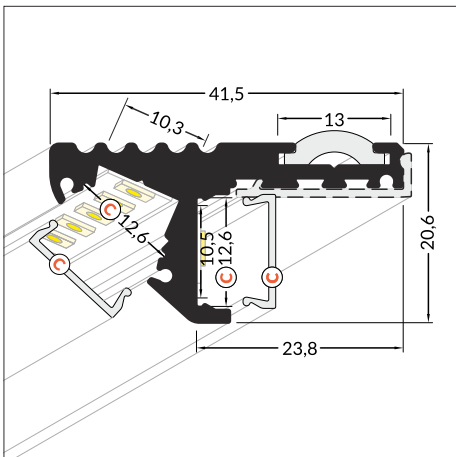

STEP EDGE PROFILE

PROFIL SCHODOWY KRAWĘDZIOWY

- highlighting or illuminating feature
- 2 mounting options - 3 lighting options to choose from
- anti slip insert installation option
- hidden mounting
- impact resistant
- maximum LED strip width: 10 mm
- świecenie akcentujące lub oświetleniowe
- 2 opcje montażu - 3 opcje świecenia do wyboru
- opcja montażu wkładki antypoślizgowej
- ukryte mocowanie
- odporny na udary
- maksymalna szerokość taśmy LED: 10 mm

SIMILAR IN THE OFFER / PODOBNE W OFERCIE

FLOOR12
K/U

OUTSTAIRS12
BC

STEP 10 C

C click cover
klosz C klik

INDEX = 1 pc, length 2000 mm
package = 10 pcs
INDEKS = 1 szt., długość 2000 mm
opakowanie = 10 szt.

● anodized
anodowany
32080020

● black anodized
czarny anodowany
32080021

Available lengths / Dostępne długości
1000 mm, 2000 mm, 3000 mm, 4000 mm

max 10 mm

special application
specjalny

COVERS / KLOSZE

C click cover
colours: transparent, white
material: PMMA

klosz C klik
kolory: transparentny, mleczny
materiał: PMMA

Note! Dimensions of the space to install LED source
Uwaga! Wymiary przestrzeni do zamontowania źródła LED

INDEX = 1 pc, length 2000 mm
package = 10 pcs
INDEKS = 1 szt., długość 2000 mm
opakowanie = 10 szt.