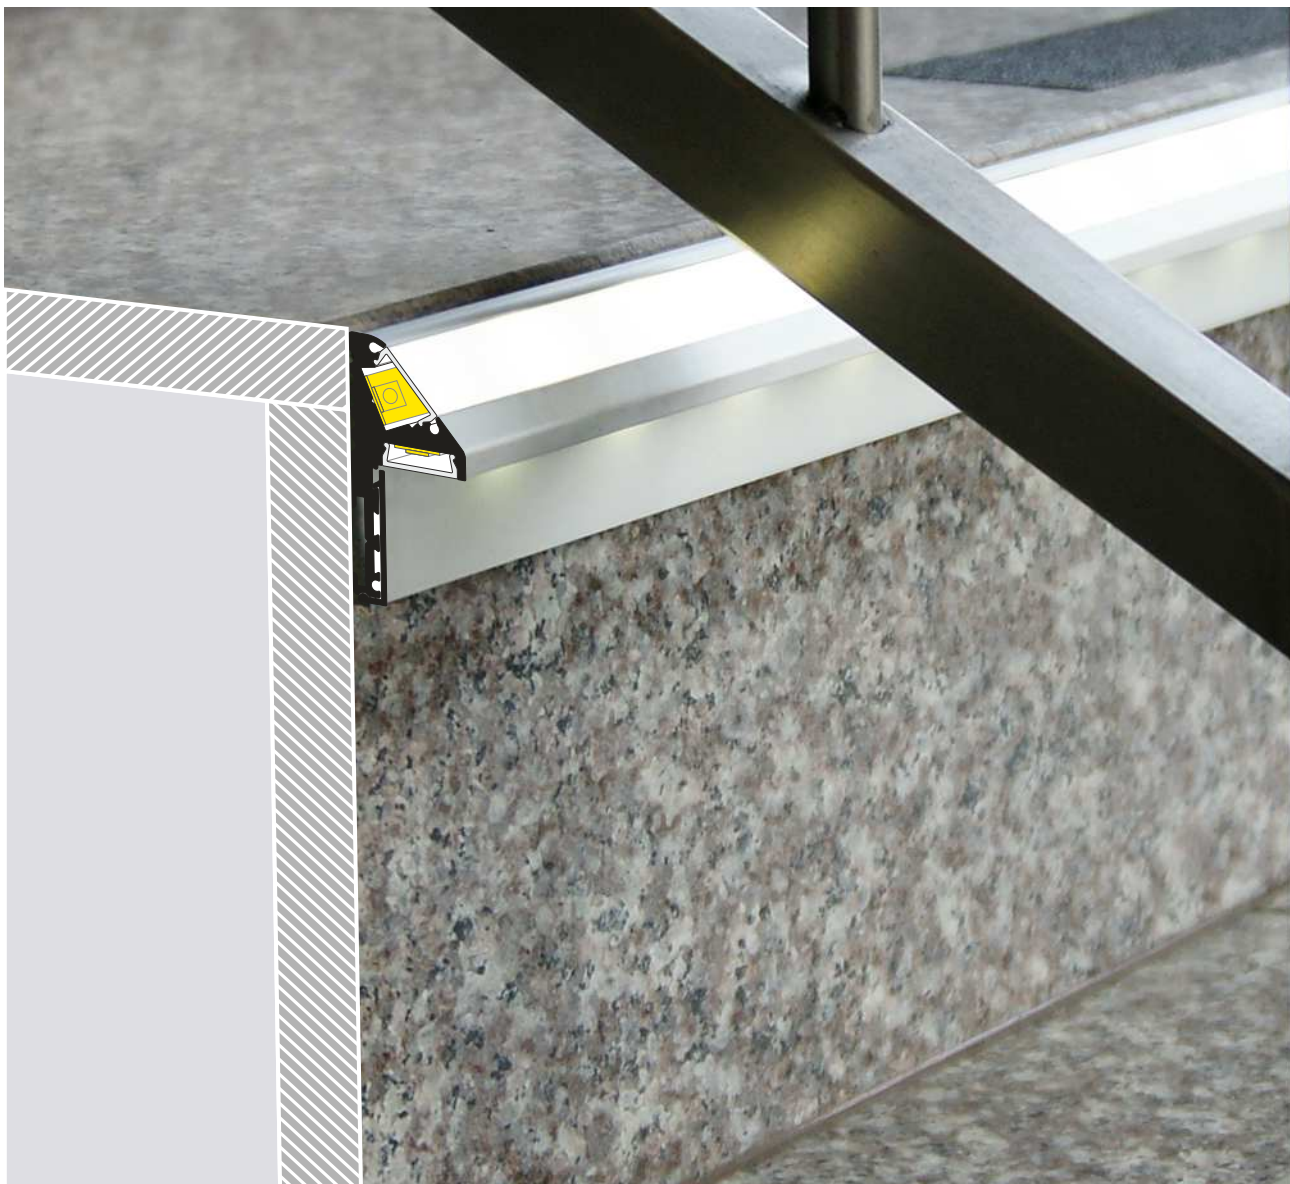

STEP EDGE PROFILE

PROFIL SCHODOWY KRAWĘDZIOWY

- highlighting or illuminating feature
- 2 mounting options - 3 lighting options to choose from
- anti slip insert installation option
- hidden mounting
- impact resistant
- maximum LED strip width: 10 mm
- świecenie akcentujące lub oświetleniowe
- 2 opcje montażu - 3 opcje świecenia do wyboru
- opcja montażu wkładki antypoślizgowej
- ukryte mocowanie
- odporny na udary
- maksymalna szerokość taśmy LED: 10 mm

SIMILAR IN THE OFFER / PODOBNE W OFERCIE

FLOOR12
K/U

OUTSTAIRS12
BC

STEP 10 C

C click cover
klosz C klik

INDEX = 1 pc, length 2000 mm
package = 10 pcs
INDEKS = 1 szt., długość 2000 mm
opakowanie = 10 szt.

● anodized
anodowany
32080020

klosz C klik
kolory: transparentny, mleczny
materiał: PMMA

Note! Dimensions of the space to install LED source
Uwaga! Wymiary przestrzeni do zamontowania źródła LED

INDEX = 1 pc, length 2000 mm
package = 10 pcs
INDEKS = 1 szt., długość 2000 mm
opakowanie = 10 szt.

silver
srebro
32100022

black
czarny
32100002

COVER / OSŁONA

STEP10 LED cover
colours: anodized, black
material: aluminium

osłona LED STEP10
kolory: anodowany, czarny
materiał: aluminium

INDEX = 1 pc, length 2000 mm
package = 10 pcs
INDEKS = 1 szt., długość 2000 mm
opakowanie = 10 szt.