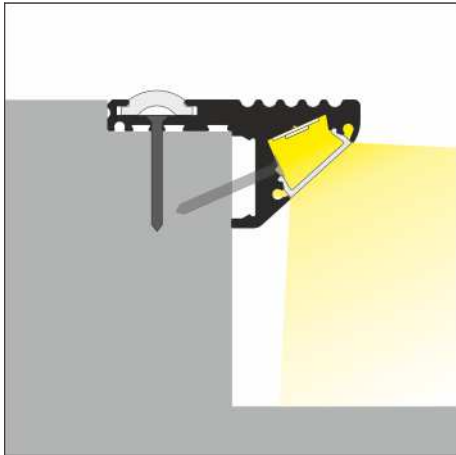

STEP EDGE PROFILE

PROFIL SCHODOWY KRAWĘDZIOWY

- highlighting or illuminating feature
- 2 mounting options - 3 lighting options to choose from
- anti slip insert installation option
- hidden mounting
- impact resistant
- maximum LED strip width: 10 mm
- świecenie akcentujące lub oświetleniowe
- 2 opcje montażu - 3 opcje świecenia do wyboru
- opcja montażu wkładki antypoślizgowej
- ukryte mocowanie
- odporny na udary
- maksymalna szerokość taśmy LED: 10 mm

SIMILAR IN THE OFFER / PODOBNE W OFERCIE

FLOOR12
K/U

OUTSTAIRS12
BC

STEP 10 C

C click cover
klosz C klik

INDEX = 1 pc, length 2000 mm
package = 10 pcs
INDEKS = 1 szt., długość 2000 mm
opakowanie = 10 szt.

● anodized
anodowany
32080020

klosz C klik
kolory: transparentny, mleczny
materiał: PMMA

Note! Dimensions of the space to install LED source
Uwaga! Wymiary przestrzeni do zamontowania źródła LED

INDEX = 1 pc, length 2000 mm
package = 10 pcs
INDEKS = 1 szt., długość 2000 mm
opakowanie = 10 szt.