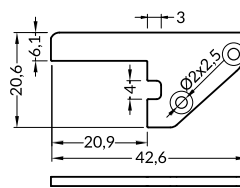

INDEX = 1 set = 2 pcs
INDEKS = 1 komplet = 2 szt.

silver
srebro
32100022

black
czarny
32100002

COVER / OSŁONA

STEP10 LED cover
colours: anodized, black
material: aluminium

osłona LED STEP10
kolory: anodowany, czarny
materiał: aluminium