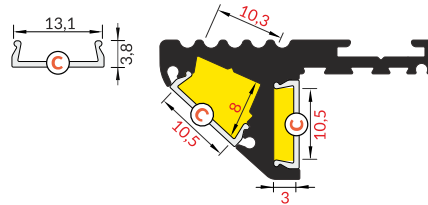

STEP EDGE PROFILE

PROFIL SCHODOWY KRAWĘDZIOWY

- highlighting or illuminating feature
- 2 mounting options - 3 lighting options to choose from
- anti slip insert installation option
- hidden mounting
- impact resistant
- maximum LED strip width: 10 mm
- świecenie akcentujące lub oświetleniowe
- 2 opcje montażu - 3 opcje świecenia do wyboru
- opcja montażu wkładki antypoślizgowej
- ukryte mocowanie
- odporny na udary
- maksymalna szerokość taśmy LED: 10 mm

SIMILAR IN THE OFFER / PODOBNE W OFERCIE

FLOOR12
K/U

OUTSTAIRS12
BC

STEP 10 C

C click cover
klosz C klik

INDEX = 1 pc, length 2000 mm
package = 10 pcs
INDEKS = 1 szt., długość 2000 mm
opakowanie = 10 szt.

● anodized
anodowany
32080020

● black anodized
czarny anodowany
32080021

Available lengths / Dostępne długości
1000 mm, 2000 mm, 3000 mm, 4000 mm

max 10 mm

special application
specjalny

COVERS / KLOSZE

C click cover
colours: transparent, white
material: PMMA

klosz C klik
kolory: transparentny, mleczny
materiał: PMMA

Note! Dimensions of the space to install LED source
Uwaga! Wymiary przestrzeni do zamontowania źródła LED

INDEX = 1 pc, length 2000 mm
package = 10 pcs
INDEKS = 1 szt., długość 2000 mm
opakowanie = 10 szt.