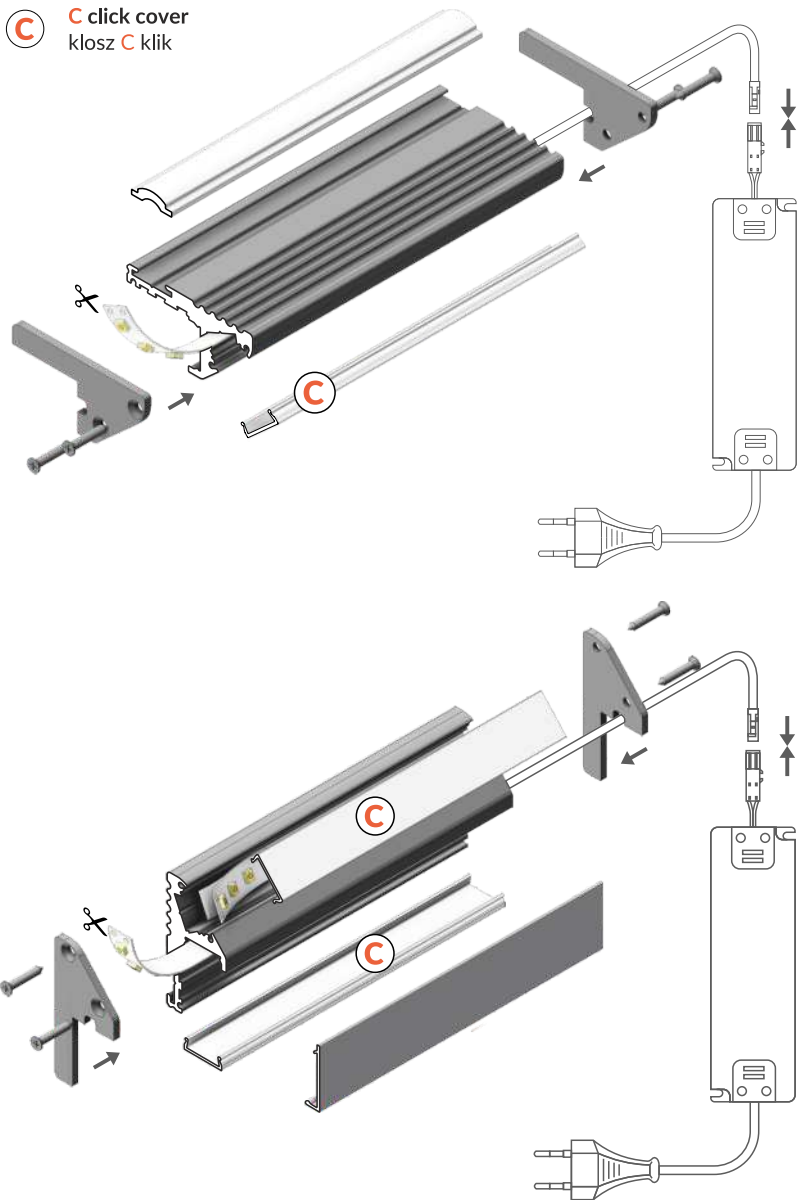

STEP EDGE PROFILE

PROFIL SCHODOWY KRAWĘDZIOWY

- highlighting or illuminating feature
- 2 mounting options - 3 lighting options to choose from
- anti slip insert installation option
- hidden mounting
- impact resistant
- maximum LED strip width: 10 mm
- świecenie akcentujące lub oświetleniowe
- 2 opcje montażu - 3 opcje świecenia do wyboru
- opcja montażu wkładki antypoślizgowej
- ukryte mocowanie
- odporny na udary
- maksymalna szerokość taśmy LED: 10 mm

SIMILAR IN THE OFFER / PODOBNE W OFERCIE

FLOOR12
K/U

OUTSTAIRS12
BC

STEP 10 C

C click cover
klosz C klik

INDEX = 1 pc, length 2000 mm
package = 10 pcs
INDEKS = 1 szt., długość 2000 mm
opakowanie = 10 szt.

● anodized
anodowany
32080020

klosz C klik
kolory: transparentny, mleczny
materiał: PMMA

Note! Dimensions of the space to install LED source
Uwaga! Wymiary przestrzeni do zamontowania źródła LED

INDEX = 1 pc, length 2000 mm
package = 10 pcs
INDEKS = 1 szt., długość 2000 mm
opakowanie = 10 szt.

C transparent / C transparentny
76330000

C white / C mleczny
76330038

ENDINGS / ZAŚLEPKI

STEP10 ending
colours: silver, black
material: steel

zaślepka STEP10
kolory: srebro, czarny
materiał: stal

INDEX = 1 set = 2 pcs
INDEKS = 1 komplet = 2 szt.