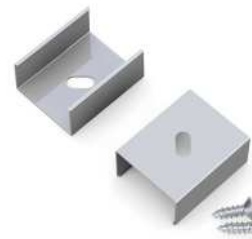

INDEX = 1 set
package of 10 sets = 20 pcs
INDEKS = 1 komplet, opakowanie
zawiera 10 kompletów = 20 szt.

white / białe
F1990001

silver / srebrne
F1990040

black / czarne
F1990002

grey / szare
F1990022

MOUNTINGS / MOCOWANIA

U4 mounting plate
colours: white, inox, black
material: stainless steel

uchwyt U4
kolory: biały, inox, czarny
materiał: stal nierdzewna

INDEX = 1 set
package of 10 sets = 20 pcs
INDEKS = 1 komplet
opakowanie zawiera 10 kpl = 20 szt