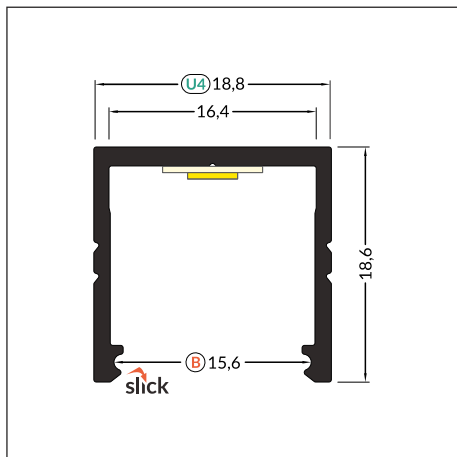

SMART16 B/U4

ECONOMICAL PROFILE FOR 16 mm LED STRIP

EKONOMICZNY PROFIL DO TAŚM 16 mm

- SLICK socket - easy assembly technology
- 2 channels for mounting bracket (with or without mounting surface distance)
- continuous line of light (when using LED strip 120 P/m and white cover)
- maximum width of LED strip: 16 mm
- gniazdo SLICK - prosty montaż klosza
- 2 rowki - 2 poziomy przymocowania uchwyty (z dystansem od płaszczyzny montażowej lub bez)
- ciągła linia światła (przy zastosowaniu taśmy 120 P/m i klosza mlecznego)
- maksymalna szerokość taśmy LED: 16 mm

SIMILAR IN THE OFFER / PODOBNE W OFERCIE

SMART16 B/U4

B B slide cover
klosz B wsuwany

U4¹ U4 mounting plate
uchwyty U4

U4² cone U4 mounting plate
uchwyty U4 cone

INDEX = 1 pc, length 2000 mm
package = 10 pcs
INDEKS = 1 szt., długość 2000 mm
opakowanie = 10 szt.

○ max 16 mm

○ surface
nawierzchniowy

COVERS / KLOSZE

B slide cover

colours: transparent, frosted, white
material: PC, PP, PP

klosz B wsuwany
kolory: transparentny, szron, mleczny
materiał: PC, PP, PP

Note! Dimensions of the space to install LED source
Uwaga! Wymiary przestrzeni do zamontowania źródła LED

INDEX = 1 pc, length 2000 mm
package = 10 pcs
INDEKS = 1 szt., długość 2000 mm
opakowanie = 10 szt.

B transparent / B transparentny
76250016

B frosted / B szron
76250039

B white / B mleczny
76250038

ENDINGS / ZAŚLEPKI