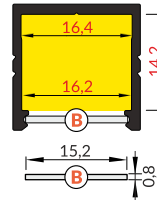

○ max 16 mm

○ surface
nawierzchniowy

COVERS / KLOSZE

B slide cover

colours: transparent, frosted, white
material: PC, PP, PP

klosz B wsuwany
kolory: transparentny, szron, mleczny
materiał: PC, PP, PP

Note! Dimensions of the space to install LED source
Uwaga! Wymiary przestrzeni do zamontowania źródła LED

INDEX = 1 pc, length 2000 mm
package = 10 pcs
INDEKS = 1 szt., długość 2000 mm
opakowanie = 10 szt.

B transparent / B transparentny
76250016

B frosted / B szron
76250039

B white / B mleczny
76250038

ENDINGS / ZAŚLEPKI