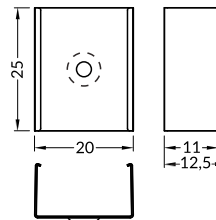

INDEX = 1 pc, length 2000 mm
package = 10 pcs
INDEKS = 1 szt., długość 2000 mm
opakowanie = 10 szt.

B transparent / B transparentny
76250016

B frosted / B szron
76250039

B white / B mleczny
76250038

ENDINGS / ZAŚLEPKI

U4 mounting plate
colours: white, inox, black
material: stainless steel

uchwyt U4
kolory: biały, inox, czarny
materiał: stal nierdzewna

INDEX = 1 set
package of 10 sets = 20 pcs
INDEKS = 1 komplet
opakowanie zawiera 10 kpl = 20 szt

U4 mounting plate
uchwyt U4

white biały F1970001

inox inox F1970019

black czarny F1970002

cone U4 mounting plate
colours: white, inox, black
material: stainless steel

uchwyt U4 cone
kolory: biały, inox, czarny
materiał: stal nierdzewna