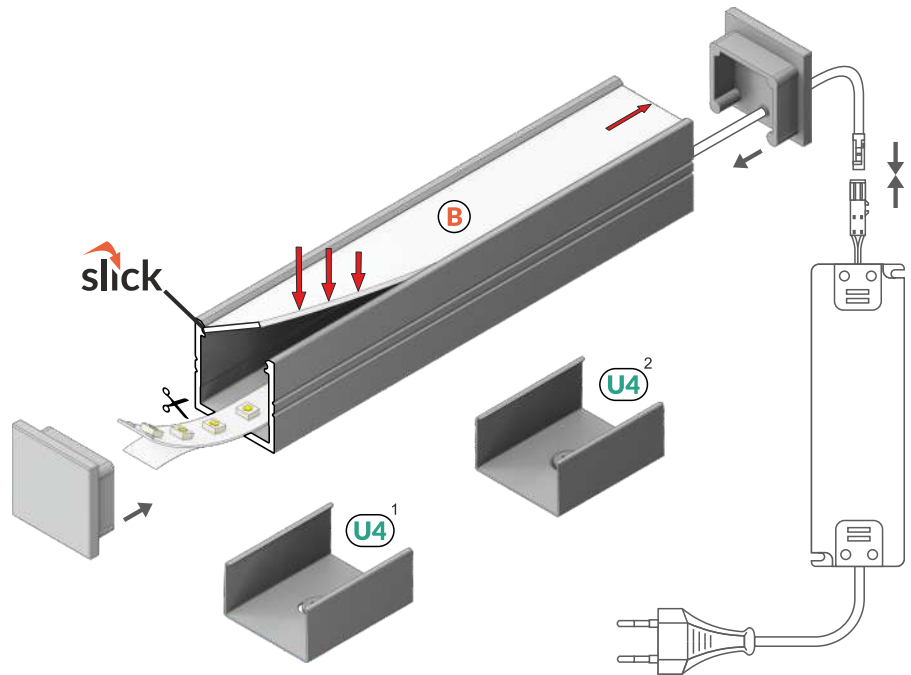

SMART16 B/U4

ECONOMICAL PROFILE FOR 16 mm LED STRIP

EKONOMICZNY PROFIL DO TAŚM 16 mm

- SLICK socket - easy assembly technology
- 2 channels for mounting bracket (with or without mounting surface distance)
- continuous line of light (when using LED strip 120 P/m and white cover)
- maximum width of LED strip: 16 mm
- gniazdo SLICK - prosty montaż klosza
- 2 rowki - 2 poziomy przymocowania uchwyty (z dystansem od płaszczyzny montażowej lub bez)
- ciągła linia światła (przy zastosowaniu taśmy 120 P/m i klosza mlecznego)
- maksymalna szerokość taśmy LED: 16 mm

SIMILAR IN THE OFFER / PODOBNE W OFERCIE

SMART16 B/U4

B B slide cover
klosz B wsuwany

U4¹ U4 mounting plate
uchwyty U4

U4² cone U4 mounting plate
uchwyty U4 cone

INDEX = 1 pc, length 2000 mm
package = 10 pcs
INDEKS = 1 szt., długość 2000 mm
opakowanie = 10 szt.

○ max 16 mm

○ surface
nawierzchniowy

COVERS / KLOSZE

B slide cover

colours: transparent, frosted, white
material: PC, PP, PP

klosz B wsuwany
kolory: transparentny, szron, mleczny
materiał: PC, PP, PP

Note! Dimensions of the space to install LED source
Uwaga! Wymiary przestrzeni do zamontowania źródła LED

INDEX = 1 pc, length 2000 mm
package = 10 pcs
INDEKS = 1 szt., długość 2000 mm
opakowanie = 10 szt.

B transparent / B transparentny
76250016

B frosted / B szron
76250039

B white / B mleczny
76250038

ENDINGS / ZAŚLEPKI