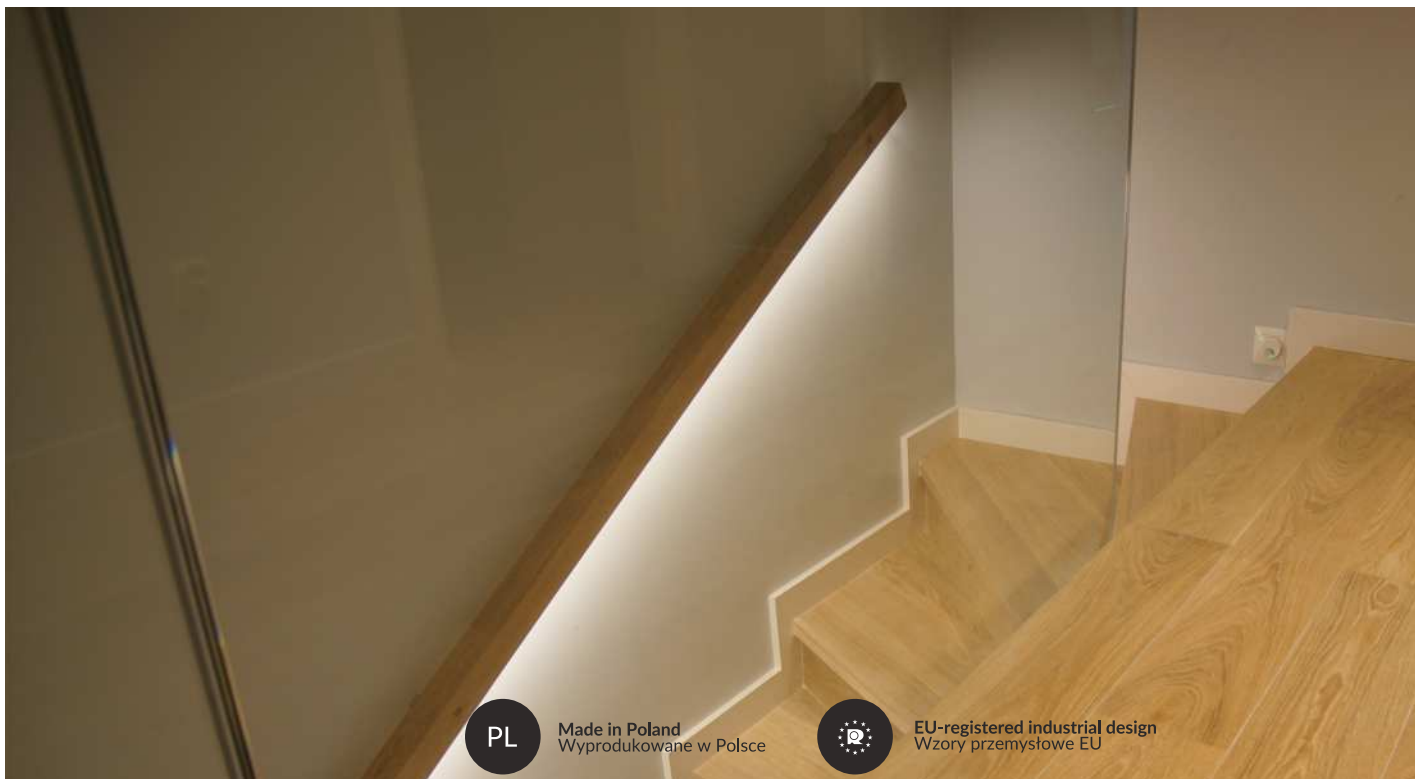

PL

Made in Poland
Wyprodukowane w Polsce

EU-registered industrial design
Wzory przemysłowe EU

TOPMET LIGHT Kłósowicz Wiśniewski i Wspólnik Sp. j. ADDRESS: Ostrowska 354, 61-312 Poznań, POLAND
tel. +48 61 87 27 500, fax. +48 61 87 27 518 biuro@topmet.pl, www.topmet.pl

The catalogue is not an offer under Polish Civil Code regulations. Colours of particular products may vary slightly from colours shown in pictures. The dimensions given are approximate and can not be a reason for complaint. TOPMET Company reserves the right to make technical changes.
Folder nie stanowi oferty w myśl przepisów Kodeksu Cywilnego. Aktualną ofertę firmy stanowi cennik. Kolory poszczególnych produktów mogą się nieznacznie różnić od kolorów prezentowanych na zdjęciach. Podane wymiary są wymiarami orientacyjnymi i nie mogą stanowić podstawy reklamacji. Firma TOPMET zastrzega sobie prawo do wprowadzania zmian technicznych.

brochure designer • proj. folderu: M. Kędziora, A. Szafran 07.2017. photo • fot. A. Szafran, L. Wesolowski