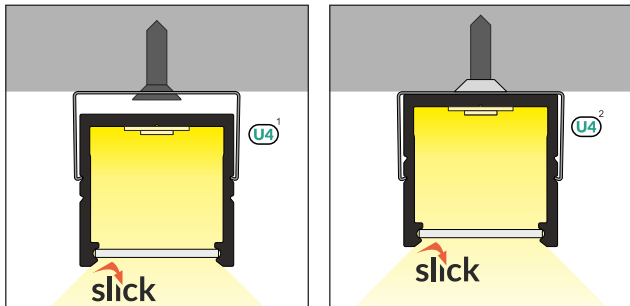

SMART16 B/U4

ECONOMICAL PROFILE FOR 16 mm LED STRIP

EKONOMICZNY PROFIL DO TAŚM 16 mm

- SLICK socket - easy assembly technology
- 2 channels for mounting bracket (with or without mounting surface distance)
- continuous line of light (when using LED strip 120 P/m and white cover)
- maximum width of LED strip: 16 mm
- gniazdo SLICK - prosty montaż klosza
- 2 rowki - 2 poziomy przymocowania uchwyty (z dystansem od płaszczyzny montażowej lub bez)
- ciągła linia światła (przy zastosowaniu taśmy 120 P/m i klosza mlecznego)
- maksymalna szerokość taśmy LED: 16 mm

SIMILAR IN THE OFFER / PODOBNE W OFERCIE

SMART16 B/U4

B B slide cover
klosz B wsuwany

U4¹ U4 mounting plate
uchwyty U4

U4² cone U4 mounting plate
uchwyty U4 cone

INDEX = 1 pc, length 2000 mm
package = 10 pcs
INDEKS = 1 szt., długość 2000 mm
opakowanie = 10 szt.

○ max 16 mm

○ surface
nawierzchniowy

COVERS / KLOSZE

B slide cover

colours: transparent, frosted, white
material: PC, PP, PP

klosz B wsuwany
kolory: transparentny, szron, mleczny
materiał: PC, PP, PP

Note! Dimensions of the space to install LED source
Uwaga! Wymiary przestrzeni do zamontowania źródła LED