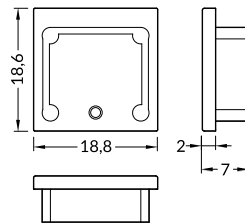

Ending with marked space to bore the holes.
Zaślepka z punktami do przewiercenia otworów.

INDEX = 1 set
package of 10 sets = 20 pcs
INDEKS = 1 komplet, opakowanie
zawiera 10 kompletów = 20 szt.

white / białe
F1990001

silver / srebrne
F1990040

black / czarne
F1990002

grey / szare
F1990022

MOUNTINGS / MOCOWANIA

U4 mounting plate
colours: white, inox, black
material: stainless steel

uchwyt U4
kolory: biały, inox, czarny
materiał: stal nierdzewna