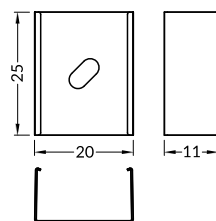

INDEX = 1 pc, length 2000 mm
package = 10 pcs
INDEKS = 1 szt., długość 2000 mm
opakowanie = 10 szt.

B transparent / B transparentny
76250016

B frosted / B szron
76250039

B white / B mleczny
76250038

ENDINGS / ZAŚLEPKI

INDEX = 1 set
package of 10 sets = 20 pcs
INDEKS = 1 komplet, opakowanie
zawiera 10 kompletów = 20 szt.

white / białe
F1990001

silver / srebrne
F1990040

black / czarne
F1990002

grey / szare
F1990022

MOUNTINGS / MOCOWANIA

U4 mounting plate
colours: white, inox, black
material: stainless steel

uchwyt U4
kolory: biały, inox, czarny
materiał: stal nierdzewna

INDEX = 1 set
package of 10 sets = 20 pcs
INDEKS = 1 komplet
opakowanie zawiera 10 kpl = 20 szt