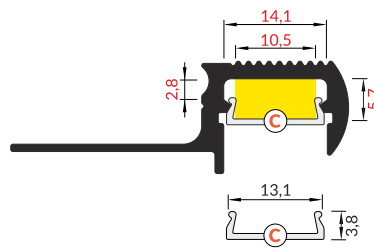

OUTSTAIRS12 BC

BRASS PROFILE TO ILLUMINATE THE EDGE OF A STAIR STEPS

PROFIL MOSIĘŻNY DO OŚWIETLANIA KRAWĘDZI STOPNI

- decorative and lighting profile
- high resistance to weather conditions
- in high humidity conditions we recommend using IP65 LED strip
- maximum LED strip width: 12 mm
- profil dekoracyjno-oświetleniowy
- wysoka odporność na warunki atmosferyczne
- przy podwyższonej wilgotności stosować taśmę IP65
- maksymalna szerokość taśmy LED: 12 mm

INDEX = 1 pc, length 1600 mm
INDEKS = 1 szt., długość 1600 mm

 brass
mosiądz
B9020005s

Available lengths / Dostępne długości
1100 mm, 1600 mm

COVERS / KLOSZE

B slide cover

colours: transparent, frosted, white
material: PC, PP, PP

klosz B wsuwany
kolory: transparentny, szron, mleczny
materiał: PC, PP, PP

Note! Dimensions of the space to install LED source
Uwaga! Wymiary przestrzeni do zamontowania źródła LED

INDEX = 1 pc, length 2000 mm
package = 10 pcs
INDEKS = 1 szt., długość 2000 mm
opakowanie = 10 szt.