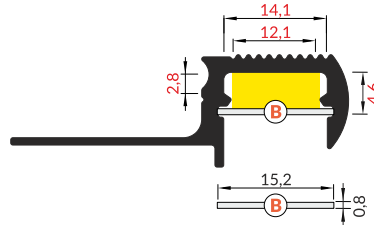

OUTSTAIRS12 BC

BRASS PROFILE TO ILLUMINATE THE EDGE OF A STAIR STEPS

PROFIL MOSIĘŻNY DO OŚWIETLANIA KRAWĘDZI STOPNI

- decorative and lighting profile
- high resistance to weather conditions
- in high humidity conditions we recommend using IP65 LED strip
- maximum LED strip width: 12 mm
- profil dekoracyjno-oświetleniowy
- wysoka odporność na warunki atmosferyczne
- przy podwyższonej wilgotności stosować taśmę IP65
- maksymalna szerokość taśmy LED: 12 mm

INDEX = 1 pc, length 1600 mm
INDEKS = 1 szt., długość 1600 mm

 brass
mosiądz
B9020005s

Available lengths / Dostępne długości
1100 mm, 1600 mm

COVERS / KLOSZE

B slide cover

colours: transparent, frosted, white
material: PC, PP, PP

klosz B wsuwany
kolory: transparentny, szron, mleczny
materiał: PC, PP, PP

Note! Dimensions of the space to install LED source
Uwaga! Wymiary przestrzeni do zamontowania źródła LED

INDEX = 1 pc, length 2000 mm
package = 10 pcs
INDEKS = 1 szt., długość 2000 mm
opakowanie = 10 szt.