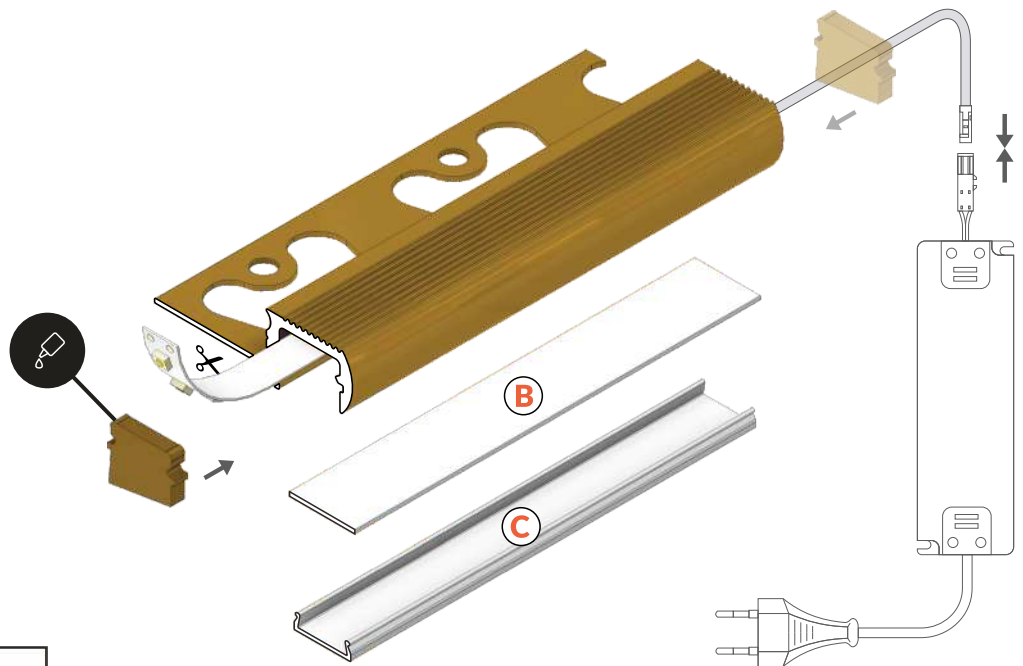

OUTSTAIRS12 BC

BRASS PROFILE TO ILLUMINATE THE EDGE OF A STAIR STEPS

PROFIL MOSIĘŻNY DO OŚWIETLANIA KRAWĘDZI STOPNI

- decorative and lighting profile
- high resistance to weather conditions
- in high humidity conditions we recommend using IP65 LED strip
- maximum LED strip width: 12 mm
- profil dekoracyjno-oświetleniowy
- wysoka odporność na warunki atmosferyczne
- przy podwyższonej wilgotności stosować taśmę IP65
- maksymalna szerokość taśmy LED: 12 mm

SIMILAR IN THE OFFER / PODOBNE W OFERCIE

STEP10
C

FLOOR12
K/U

OUTSTAIRS12 BC

B B slide cover
klosz B wsuwany

C C click cover
klosz C klik

 max 12 mm

 special application
specjalny

INDEX = 1 pc, length 1600 mm
INDEKS = 1 szt., długość 1600 mm

 brass
mosiądz
B9020005s

Available lengths / Dostępne długości
1100 mm, 1600 mm

COVERS / KLOSZE

B slide cover

colours: transparent, frosted, white
material: PC, PP, PP

klosz B wsuwany
kolory: transparentny, szron, mleczny
materiał: PC, PP, PP

Note! Dimensions of the space to install LED source
Uwaga! Wymiary przestrzeni do zamontowania źródła LED

INDEX = 1 pc, length 2000 mm
package = 10 pcs
INDEKS = 1 szt., długość 2000 mm
opakowanie = 10 szt.