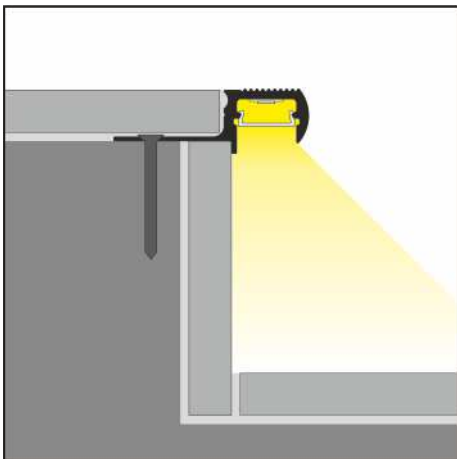

OUTSTAIRS12 BC

BRASS PROFILE TO ILLUMINATE THE EDGE OF A STAIR STEPS

PROFIL MOSIĘŻNY DO OŚWIETLANIA KRAWĘDZI STOPNI

- decorative and lighting profile
- high resistance to weather conditions
- in high humidity conditions we recommend using IP65 LED strip
- maximum LED strip width: 12 mm
- profil dekoracyjno-oświetleniowy
- wysoka odporność na warunki atmosferyczne
- przy podwyższonej wilgotności stosować taśmę IP65
- maksymalna szerokość taśmy LED: 12 mm

SIMILAR IN THE OFFER / PODOBNE W OFERCIE

STEP10
C

FLOOR12
K/U

OUTSTAIRS12 BC

B B slide cover
klosz B wsuwany

C C click cover
klosz C klik

 max 12 mm

 special application
specjalny

INDEX = 1 pc, length 1600 mm
INDEKS = 1 szt., długość 1600 mm

 brass
mosiądz
B9020005s

Available lengths / Dostępne długości
1100 mm, 1600 mm

COVERS / KLOSZE

B slide cover

colours: transparent, frosted, white
material: PC, PP, PP

klosz B wsuwany
kolory: transparentny, szron, mleczny
materiał: PC, PP, PP

Note! Dimensions of the space to install LED source
Uwaga! Wymiary przestrzeni do zamontowania źródła LED

INDEX = 1 pc, length 2000 mm
package = 10 pcs
INDEKS = 1 szt., długość 2000 mm
opakowanie = 10 szt.