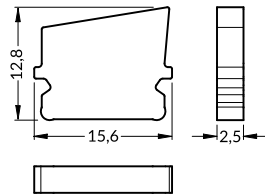

ENDINGS / ZAŚLEPKI

OUTSTAIRS12 ending

colour: brass
material: brass

zaślepka OUTSTAIRS12
kolor: msiądz
materiał: msiądz

Endings mounted on assembly adhesive
Zaślepki mocowane na klej montażowy

INDEX = 1 set
INDEKS = 1 komplet

brass
mosiądz
B9990005