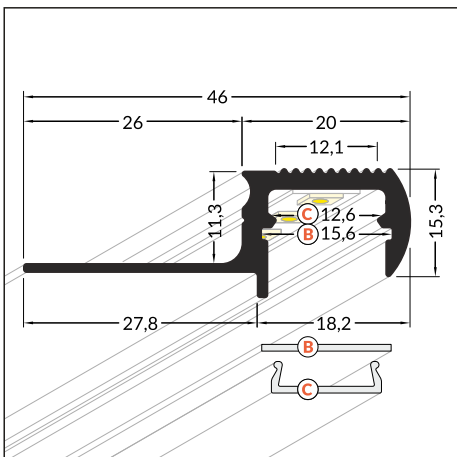

OUTSTAIRS12 BC

BRASS PROFILE TO ILLUMINATE THE EDGE OF A STAIR STEPS

PROFIL MOSIĘŻNY DO OŚWIETLANIA KRAWĘDZI STOPNI

- decorative and lighting profile
- high resistance to weather conditions
- in high humidity conditions we recommend using IP65 LED strip
- maximum LED strip width: 12 mm
- profil dekoracyjno-oświetleniowy
- wysoka odporność na warunki atmosferyczne
- przy podwyższonej wilgotności stosować taśmę IP65
- maksymalna szerokość taśmy LED: 12 mm

SIMILAR IN THE OFFER / PODOBNE W OFERCIE

STEP10
C

FLOOR12
K/U

OUTSTAIRS12 BC

B B slide cover
klosz B wsuwany

C C click cover
klosz C klik

 max 12 mm

 special application
specjalny

INDEX = 1 pc, length 1600 mm
INDEKS = 1 szt., długość 1600 mm

 brass
mosiądz
B9020005s

Available lengths / Dostępne długości
1100 mm, 1600 mm

COVERS / KLOSZE

B slide cover

colours: transparent, frosted, white
material: PC, PP, PP

klosz B wsuwany
kolory: transparentny, szron, mleczny
materiał: PC, PP, PP

Note! Dimensions of the space to install LED source
Uwaga! Wymiary przestrzeni do zamontowania źródła LED

INDEX = 1 pc, length 2000 mm
package = 10 pcs
INDEKS = 1 szt., długość 2000 mm
opakowanie = 10 szt.