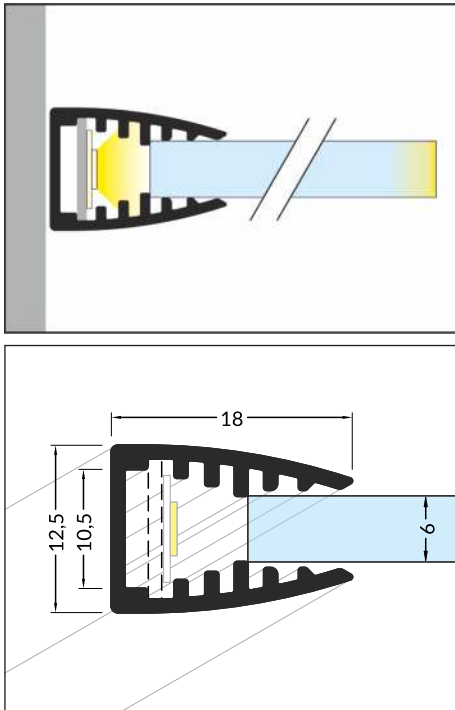

### MAŁY PROFIL KRAWĘDZIOWY DO SZYB

- to illuminate the edge or engraving on the glass panel surface
  - to be used for furniture (display cases) or advertising
  - discreet form
  - fits the 6 mm thick glass panel
  - note: the profile is not a construction element
  - maximum LED strip width: 10 mm
- 
- do podświetlania krawędzi lub graweru na płaszczyźnie szyby
  - głównie do zastosowania meblowego (gabloty) lub reklamowego
  - dyskretna forma
  - do szyb o grubości 6 mm
  - uwaga: profil nie jest elementem konstrukcyjnym
  - maksymalna szerokość taśmy LED: 10 mm

# MIKRO10

max 10 mm

glass application  
do szkła

Supplied with:  
plastic LED strip holder  
W komplecie: mocowanie LED  
z tworzywa sztucznego

INDEX = 1 pc, length 2000 mm  
package = 10 pcs  
INDEKS = 1 szt., długość 2000 mm  
opakowanie = 10 szt.