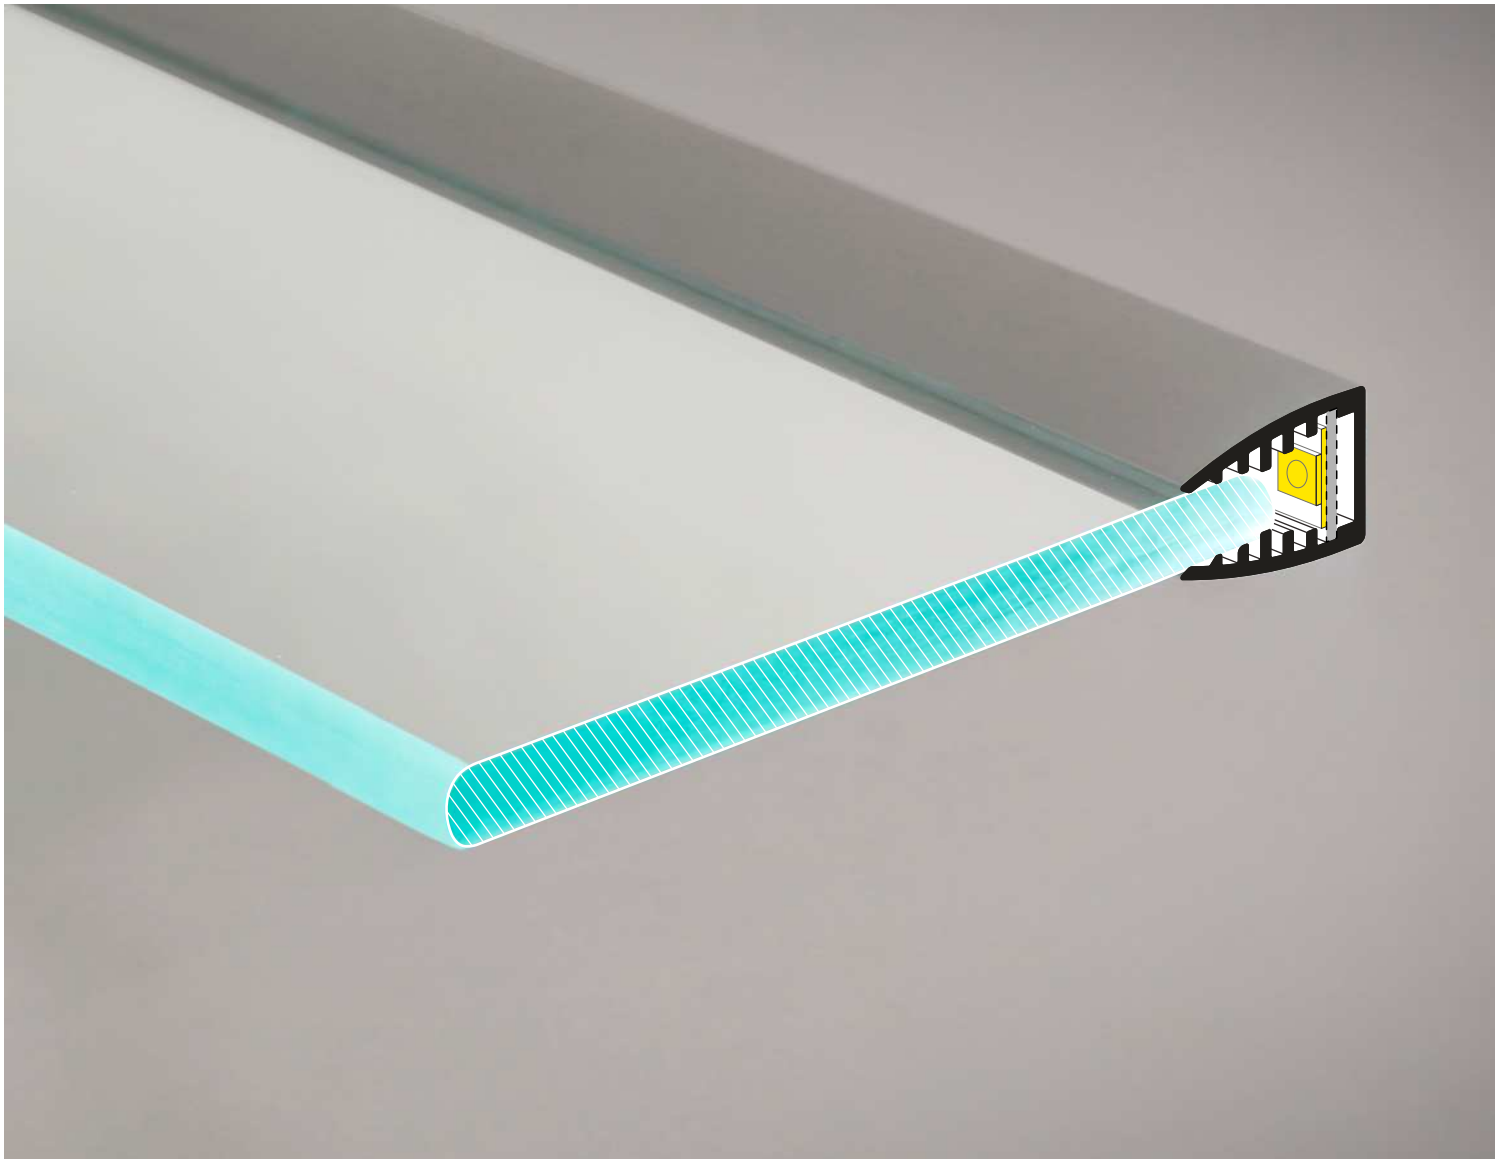

## A SMALL EDGE PROFILE FOR GLASS PANELS

### MAŁY PROFIL KRAWĘDZIOWY DO SZYB

- to illuminate the edge or engraving on the glass panel surface
  - to be used for furniture (display cases) or advertising
  - discreet form
  - fits the 6 mm thick glass panel
  - note: the profile is not a construction element
  - maximum LED strip width: 10 mm
- 
- do podświetlania krawędzi lub graweru na płaszczyźnie szyby
  - głównie do zastosowania meblowego (gabloty) lub reklamowego
  - dyskretna forma
  - do szyb o grubości 6 mm
  - uwaga: profil nie jest elementem konstrukcyjnym
  - maksymalna szerokość taśmy LED: 10 mm

# MIKRO10

max 10 mm

glass application  
do szkła

Supplied with:  
plastic LED strip holder  
W komplecie: mocowanie LED  
z tworzywa sztucznego

INDEX = 1 pc, length 2000 mm  
package = 10 pcs  
INDEKS = 1 szt., długość 2000 mm  
opakowanie = 10 szt.

silver  
srebrne  
68550040  
grey  
szare  
68550022  
transparent  
transparentne  
68550000

LED profiles • glass application • MIKRO10 / profile LED • do szkła • MIKRO10

PL

Made in Poland  
Wyprodukowane w Polsce