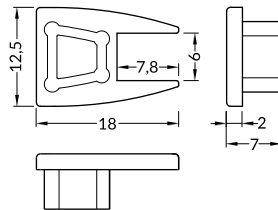

INDEX = 1 set
package of 10 sets = 20 pcs
INDEKS = 1 komplet, opakowanie
zawiera 10 kompletów = 20 szt.

silver
srebrne
68550040
grey
szare
68550022
transparent
transparentne
68550000

LED profiles • glass application • MIKRO10 / profile LED • do szkła • MIKRO10

PL

Made in Poland
Wyprodukowane w Polsce

EU-registered industrial design
Wzory przemysłowe EU

TOPMET LIGHT Kłopotowicz Wiśniewski i Wspólnik Sp. j. ADDRESS: Ostrowska 354, 61-312 Poznań, POLAND
tel. +48 61 87 27 500, fax. +48 61 87 27 518 biuro@topmet.pl, www.topmet.pl

The catalogue is not an offer under Polish Civil Code regulations. Colours of particular products may vary slightly from colours shown in pictures. The dimensions given are approximate and can not be a reason for complaint. TOPMET Company reserves the right to make technical changes.
Folder nie stanowi oferty w myśl przepisów Kodeksu Cywilnego. Aktualną ofertę firmy stanowi cennik. Kolory poszczególnych produktów mogą się nieznacznie różnić od kolorów prezentowanych na zdjęciach. Podane wymiary są wymiarami orientacyjnymi i nie mogą stanowić podstawy reklamacji. Firma TOPMET zastrzega sobie prawo do wprowadzania zmian technicznych.

brochure designer • proj. folderu: M. Kędziora, A. Szafran 11.2016. photo • fot. K. Samulski, A. Szafran, L. Wesołowski

TOPMET®