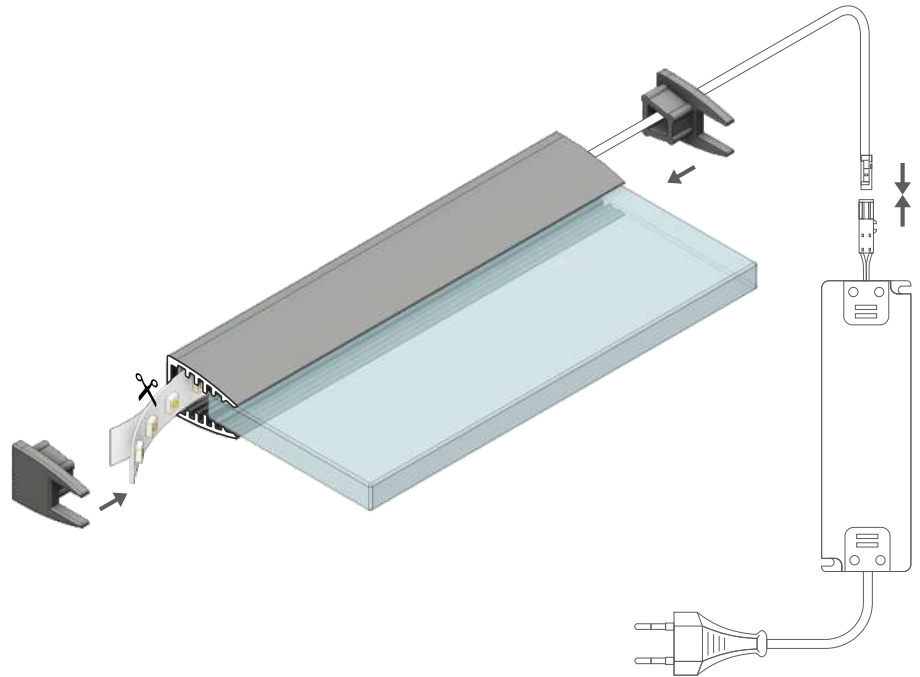

## A SMALL EDGE PROFILE FOR GLASS PANELS

### MAŁY PROFIL KRAWĘDZIOWY DO SZYB

- to illuminate the edge or engraving on the glass panel surface
  - to be used for furniture (display cases) or advertising
  - discreet form
  - fits the 6 mm thick glass panel
  - note: the profile is not a construction element
  - maximum LED strip width: 10 mm
- 
- do podświetlania krawędzi lub graweru na płaszczyźnie szyby
  - głównie do zastosowania meblowego (gabloty) lub reklamowego
  - dyskretna forma
  - do szyb o grubości 6 mm
  - uwaga: profil nie jest elementem konstrukcyjnym
  - maksymalna szerokość taśmy LED: 10 mm

# MIKRO10

max 10 mm

glass application  
do szkła

Supplied with:  
plastic LED strip holder  
W komplecie: mocowanie LED  
z tworzywa sztucznego

INDEX = 1 pc, length 2000 mm  
package = 10 pcs  
INDEKS = 1 szt., długość 2000 mm  
opakowanie = 10 szt.