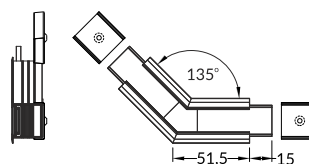

connector 135 deg
łącznik 135 st

- white biały E4930001s
- anodized anodowany E4930020s
- black czarny E4930021s

LINEA-IN20 connector 180 deg
material: polycarbonate

łącznik LINEA-IN20 180 st
materiał: poliwęglan

connector 180 deg
łącznik 180 st

E4940000s

LINEA-IN20 connector 270 deg bent
colours: white, anodized, black
material: aluminium, polycarbonate

łącznik LINEA-IN20 270 st gięty
kolory: biały, anodowany, czarny
materiał: aluminium, poliwęglan