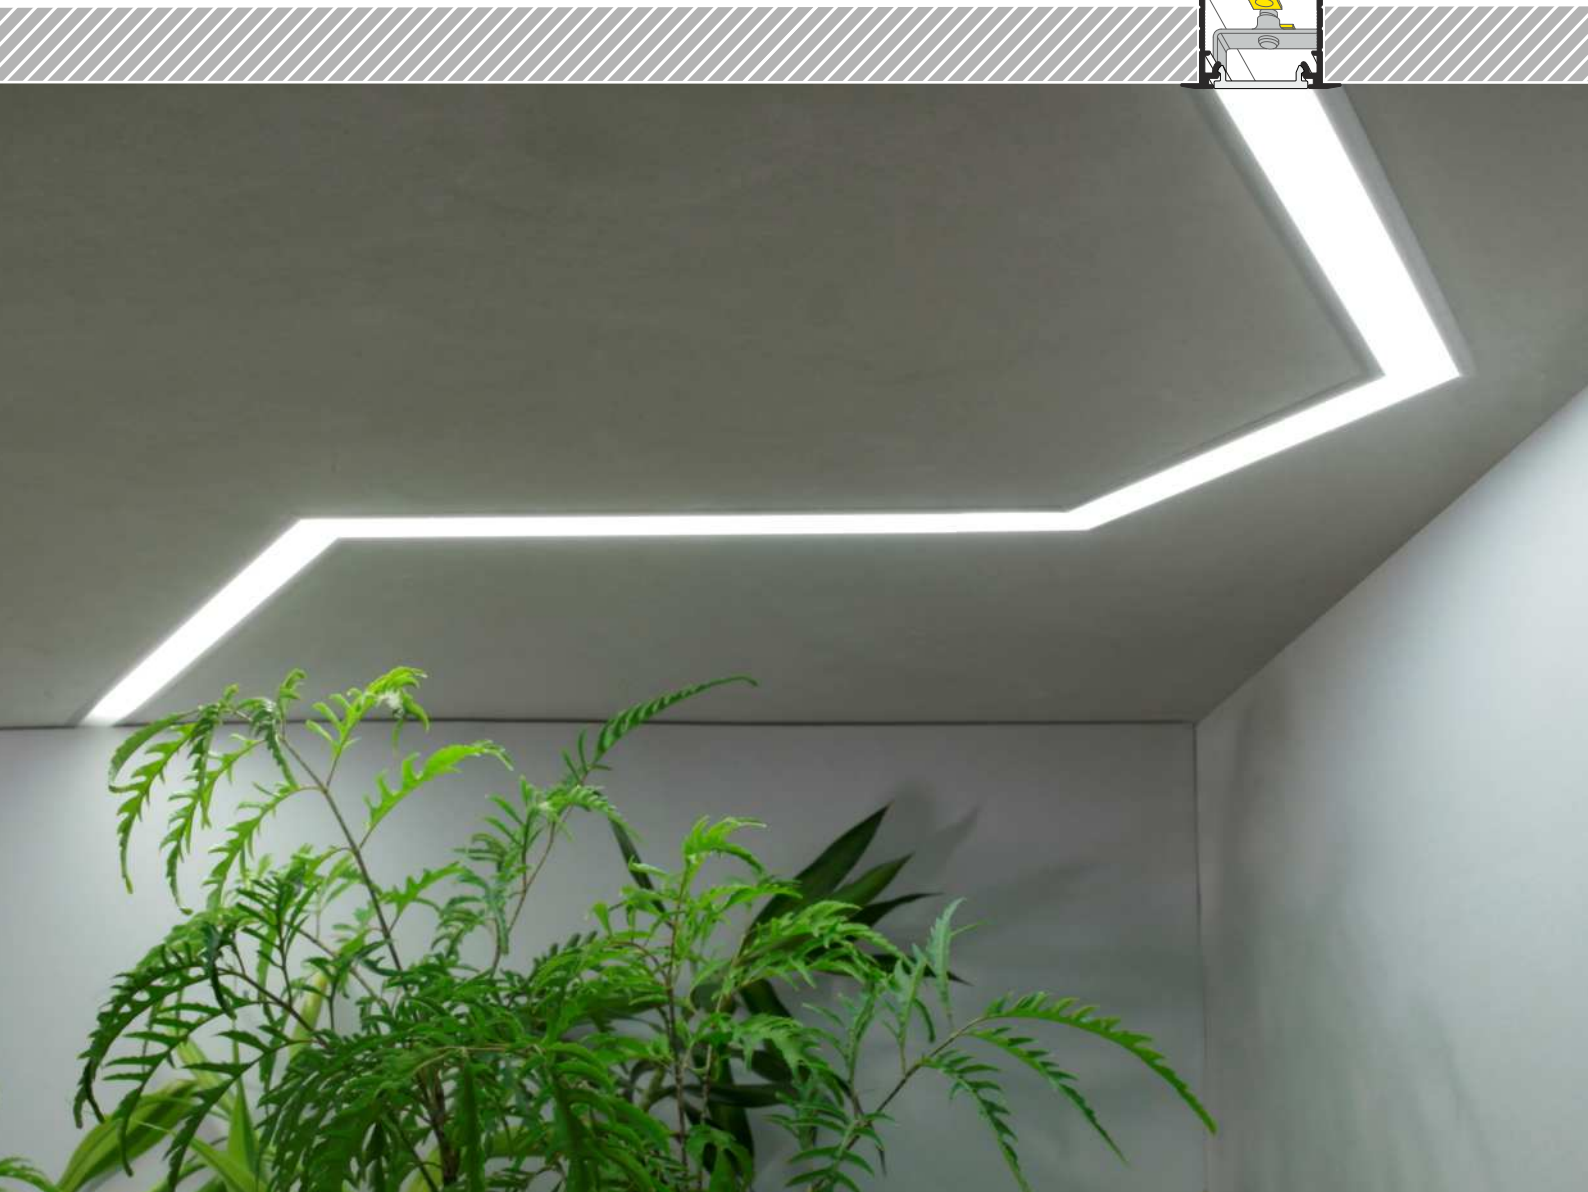

### KSZTAŁTOWANIE WZORÓW ŚWIETLNYCH DZIĘKI ŁĄCZNIKOM KĄTOWYM

- recessed, lighting profile - dedicated to medium-voltage light sources
  - continuous line of light (when using LED strip 120 P/m and white cover)
  - angled connections illuminated
  - 19 accessories available
  - 3 mounting options of LED modules: thermic tape, LED module on a strip, additionally LED clamp
  - maximum LED source width: 20 mm
- wpustowy profil oświetleniowy - przeznaczony do źródeł światła o średniej mocy
- ciągła linia światła (przy użyciu taśm 120 P/m oraz klosza mlecznego)
- świecące połączenia kątowe
- 19 akcesoriów
- 3 sposoby mocowania modułów LED: taśmą termiczną, moduł na taśmie, dodatkowo docisk LED
- maksymalna szerokość źródła LED: 20 mm