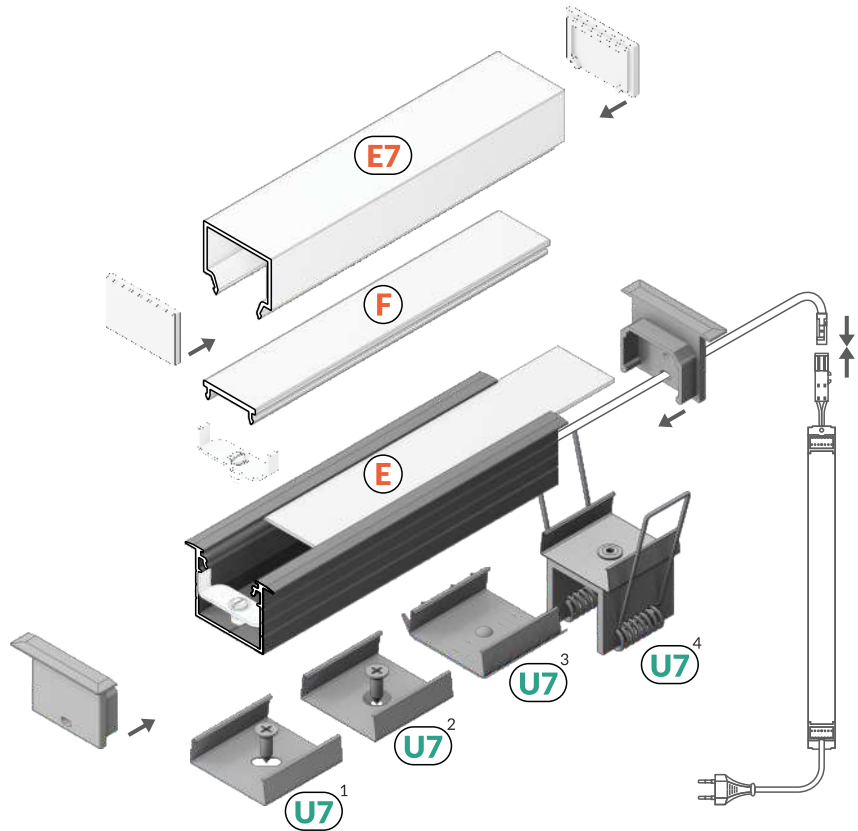

### KSZTAŁTOWANIE WZORÓW ŚWIETLNYCH DZIĘKI ŁĄCZNIKOM KĄTOWYM

- recessed, lighting profile - dedicated to medium-voltage light sources
  - continuous line of light (when using LED strip 120 P/m and white cover)
  - angled connections illuminated
  - 19 accessories available
  - 3 mounting options of LED modules: thermic tape, LED module on a strip, additionally LED clamp
  - maximum LED source width: 20 mm
- wpustowy profil oświetleniowy - przeznaczony do źródeł światła o średniej mocy
- ciągła linia światła (przy użyciu taśm 120 P/m oraz klosza mlecznego)
- świecące połączenia kątowe
- 19 akcesoriów
- 3 sposoby mocowania modułów LED: taśmą termiczną, moduł na taśmie, dodatkowo docisk LED
- maksymalna szerokość źródła LED: 20 mm

# LINEA-IN20 EF/U7

- E** slide cover  
klosz E wsuwany
- F** click cover  
klosz F klik
- E7** E7 click cover  
klosz E7 klik
- U7**<sup>1</sup> U7 mounting plate  
uchwyt U7
- U7**<sup>2</sup> cone U7 mounting plate  
uchwyt U7 cone
- U7**<sup>3</sup> rack U7 mounting plate  
uchwyt U7 rack
- U7**<sup>4</sup> spring U7 mounting plate  
uchwyt U7 sprężyna