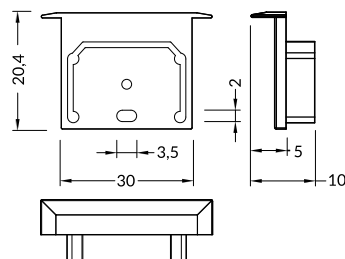

INDEX = 1 set
package of 10 sets = 20 pcs
INDEKS = 1 komplet, opakowanie
zawiera 10 kompletów = 20 szt.

- white biały E4990001
- silver srebrne E4990040
- black czarny E4990002
- grey szare E4990022