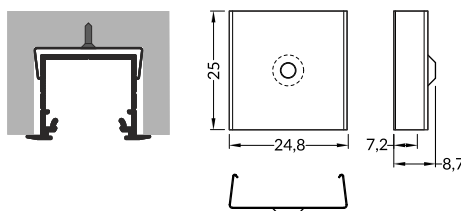

U7 mounting plate  
uchwyt U7

inox  
inox

E4960019

**cone U7 mounting plate**  
colour: inox  
material: stainless steel

uchwyt U7 cone  
kolor: inox  
materiał: stal nierdzewna

cone U7 mounting plate  
uchwyt U7 cone