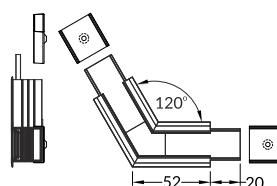

connector 120 deg
łącznik 120 st

- white biały E4920001s
- anodized anodowany E4920020s
- black czarny E4920021s

LINEA-IN20 connector 135 deg
colours: white, anodized, black
material: aluminium, polycarbonate

łącznik LINEA-IN20 135 st
kolory: biały, anodowany, czarny
materiał: aluminium, poliwęglan