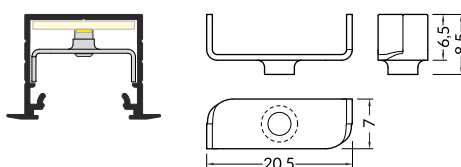

MOUNTINGS / MOCOWANIA

U7 mounting plate
colour: inox
material: stainless steel

uchwyt U7
kolor: inox
materiał: stal nierdzewna

INDEX = 1 set
package of 10 sets = 20 pcs
INDEKS = 1 komplet, opakowanie
zawiera 10 kompletów = 20 szt.

U7 mounting plate
uchwyt U7

inox
inox

E4960019

cone U7 mounting plate
colour: inox
material: stainless steel

uchwyt U7 cone
kolor: inox
materiał: stal nierdzewna

cone U7 mounting plate
uchwyt U7 cone

inox
inox

E4970019

rack U7 mounting plate
colour: inox
material: stainless steel

uchwyt U7 rack
kolor: inox
materiał: stal nierdzewna

rack U7 mounting plate
uchwyt U7 rack

inox
inox

E4980019

spring U7 mounting plate
colour: inox
material: stainless steel

uchwyt U7 sprężyna
kolor: inox
materiał: stal nierdzewna

INDEX = 2 pcs
INDEKS = 2 szt.

spring U7 mounting plate
uchwyt U7 sprężyna

inox
inox

E4880019s

CLAMP / DOCISK

LINEA20 LED clamp
colour: white
material: painted steel, plastic

docisk LED LINEA20
kolor: biały
materiał: stal malowana,
tworzywo

INDEX = 1 set
package of 10 sets = 20 pcs
INDEKS = 1 komplet, opakowanie
zawiera 10 kompletów = 20 szt.

white
biały

C6940001

LINEA20-1 LED clamp
colour: white
material: painted steel, plastic

docisk LED LINEA20-1
kolor: biały
materiał: stal malowana,
tworzywo

white
biały

C6930001