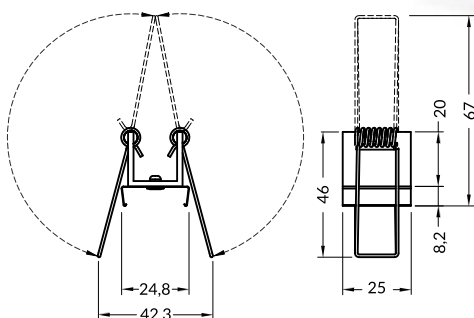

**spring U7 mounting plate**  
colour: inox  
material: stainless steel

uchwyt U7 sprężyna  
kolor: inox  
materiał: stal nierdzewna

INDEX = 2 pcs  
INDEKS = 2 szt.

spring U7 mounting plate  
uchwyt U7 sprężyna