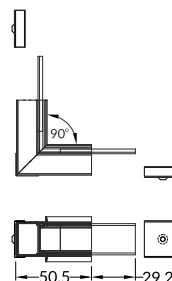

connector 90 deg bent
łącznik 90 st gięty

- white biały E4910001s
- anodized anodowany E4910020s
- black czarny E4910021s

LINEA-IN20 connector 120 deg
colours: white, anodized, black
material: aluminium, polycarbonate

łącznik LINEA-IN20 120 st
kolory: biały, anodowany, czarny
materiał: aluminium, poliwęglan