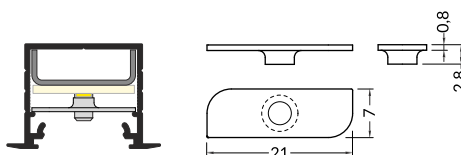

INDEX = 1 set
package of 10 sets = 20 pcs
INDEKS = 1 komplet, opakowanie
zawiera 10 kompletów = 20 szt.

white
biały

C6940001

LINEA20-1 LED clamp
colour: white
material: painted steel, plastic

docisk LED LINEA20-1
kolor: biały
materiał: stal malowana,
tworzywo