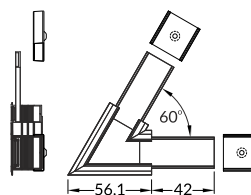

CONNECTORS / ŁĄCZNIKI

LINEA-IN20 connector 60 deg
colours: white, anodized, black
material: aluminium, polycarbonate

łącznik LINEA-IN20 60 st
kolory: biały, anodowany, czarny
materiał: aluminium, poliwęglan

INDEX = 1 set
INDEKS = 1 zestaw

connector 60 deg
łącznik 60 st

- white biały E4890001s
- anodized anodowany E4890020s
- black czarny E4890021s

LINEA-IN20 connector 90 deg
colours: white, anodized, black
material: aluminium, polycarbonate

łącznik LINEA-IN20 90 st
kolory: biały, anodowany, czarny
materiał: aluminium, poliwęglan