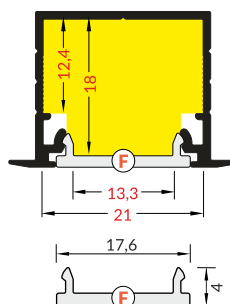

COVERS / KLOSZE

E slide cover

colours: transparent, frosted, white
material: PC, PP, PP

klosz E wsuwany
kolory: transparentny, szron, mleczny
materiał: PC, PP, PP

Note! Dimensions of the space to install LED source
Uwaga! Wymiary przestrzeni do zamontowania źródła LED

INDEX = 1 pc, length 2000 mm
package = 10 pcs
INDEKS = 1 szt., długość 2000 mm
opakowanie = 10 szt.

E transparent / E transparentny
A2040016

E frosted / E szron
A2040039

E white / E mleczny
A2040038

F transparent / F transparentny
A2060016

F white / F mleczny
A2060038

F click cover

colours: transparent, white
material: PMMA

klosz F klik
kolory: transparentny, mleczny
materiał: PMMA

E7 click cover

colour: white
material: PMMA

klosz E7 klik
kolor: mleczny
materiał: PMMA

E7 white / E7 mleczny
C1080038

INDEX = 1 set
package of 10 sets = 20 pcs
INDEKS = 1 komplet, opakowanie
zawiera 10 kompletów = 20 szt.

E7 white ending
zaślepka E7 mleczny
C1840038

ENDINGS / ZAŚLEPKI

LINEA-IN20 ending with hole
colours: white, silver, black, grey
material: ABS

zaślepka LINEA-IN20 z otworem
kolory: biały, srebrny, czarny, szary
materiał: ABS

INDEX = 1 set
package of 10 sets = 20 pcs
INDEKS = 1 komplet, opakowanie
zawiera 10 kompletów = 20 szt.

- white biały E4990001
- silver srebrne E4990040
- black czarny E4990002
- grey szare E4990022