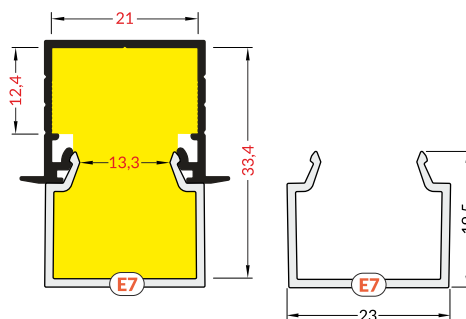

E7 click cover

colour: white
material: PMMA

klosz E7 klik
kolor: mleczny
materiał: PMMA