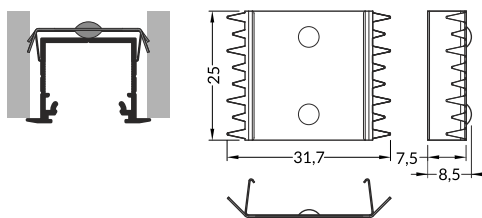

cone U7 mounting plate
uchwyt U7 cone

inox
inox

E4970019

rack U7 mounting plate
colour: inox
material: stainless steel

uchwyt U7 rack
kolor: inox
materiał: stal nierdzewna