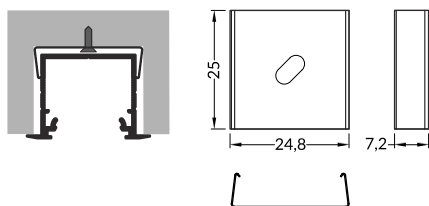

MOUNTINGS / MOCOWANIA

U7 mounting plate
colour: inox
material: stainless steel

uchwyt U7
kolor: inox
materiał: stal nierdzewna