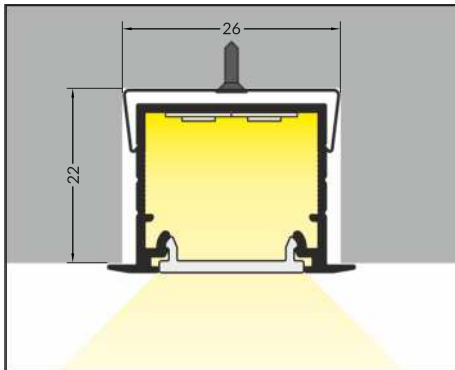

LINEA-IN20 EF/U7

- **E** slide cover
  klosz E wsuwany
- **F** click cover
  klosz F klik
- **E7** E7 click cover
  klosz E7 klik
- **U7**¹ U7 mounting plate
  uchwyt U7
- **U7**² cone U7 mounting plate
  uchwyt U7 cone
- **U7**³ rack U7 mounting plate
  uchwyt U7 rack
- **U7**⁴ spring U7 mounting plate
  uchwyt U7 sprężyna

INDEX = 1 pc, length 2000 mm
package = 10 pcs
INDEKS = 1 szt., długość 2000 mm
opakowanie = 10 szt.

white painted
biały malowany
E4020001

anodized
anodowany
E4020020

black anodized
czarny anodowany
E4020021

raw aluminium
surowe aluminium
E4020000

Available lengths / Dostępne długości
1000 mm, 2000 mm, 3000 mm, 4000 mm