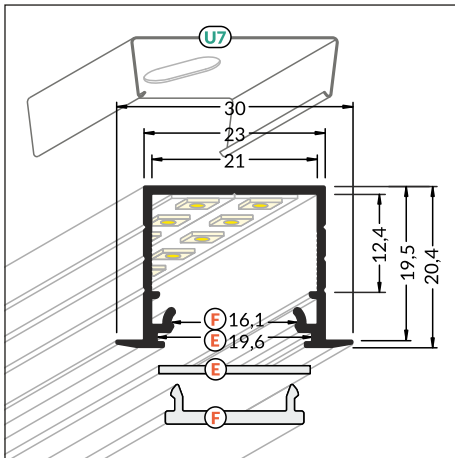

### KSZTAŁTOWANIE WZORÓW ŚWIETLNYCH DZIĘKI ŁĄCZNIKOM KĄTOWYM

- recessed, lighting profile - dedicated to medium-voltage light sources
  - continuous line of light (when using LED strip 120 P/m and white cover)
  - angled connections illuminated
  - 19 accessories available
  - 3 mounting options of LED modules: thermic tape, LED module on a strip, additionally LED clamp
  - maximum LED source width: 20 mm
- wpustowy profil oświetleniowy - przeznaczony do źródeł światła o średniej mocy
- ciągła linia światła (przy użyciu taśm 120 P/m oraz klosza mlecznego)
- świecące połączenia kątowe
- 19 akcesoriów
- 3 sposoby mocowania modułów LED: taśmą termiczną, moduł na taśmie, dodatkowo docisk LED
- maksymalna szerokość źródła LED: 20 mm

# LINEA-IN20 EF/U7

- E** slide cover  
klosz E wsuwany
- F** click cover  
klosz F klik
- E7** E7 click cover  
klosz E7 klik
- U7**<sup>1</sup> U7 mounting plate  
uchwyt U7
- U7**<sup>2</sup> cone U7 mounting plate  
uchwyt U7 cone
- U7**<sup>3</sup> rack U7 mounting plate  
uchwyt U7 rack
- U7**<sup>4</sup> spring U7 mounting plate  
uchwyt U7 sprężyna

INDEX = 1 pc, length 2000 mm  
package = 10 pcs  
INDEKS = 1 szt., długość 2000 mm  
opakowanie = 10 szt.

 white painted  
biały malowany  
E4020001

 anodized  
anodowany  
E4020020

 black anodized  
czarny anodowany  
E4020021