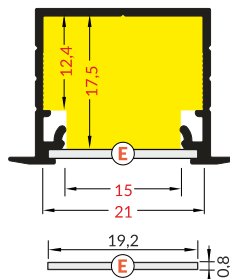

COVERS / KLOSZE

E slide cover

colours: transparent, frosted, white
material: PC, PP, PP

klosz E wsuwany
kolory: transparentny, szron, mleczny
materiał: PC, PP, PP

Note! Dimensions of the space to install LED source
Uwaga! Wymiary przestrzeni do zamontowania źródła LED

INDEX = 1 pc, length 2000 mm
package = 10 pcs
INDEKS = 1 szt., długość 2000 mm
opakowanie = 10 szt.

E transparent / E transparentny
A2040016

E frosted / E szron
A2040039

E white / E mleczny
A2040038

F transparent / F transparentny
A2060016

F white / F mleczny
A2060038

F click cover

colours: transparent, white
material: PMMA

klosz F klik
kolory: transparentny, mleczny
materiał: PMMA