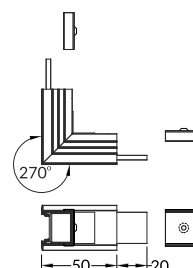

-  white biały E4930001s
-  anodized anodowany E4930020s
-  black czarny E4930021s

**LINEA-IN20 connector 180 deg**  
material: polycarbonate

łącznik LINEA-IN20 180 st  
materiał: poliwęglan

connector 180 deg  
łącznik 180 st

E4940000s

**LINEA-IN20 connector 270 deg bent**  
colours: white, anodized, black  
material: aluminium, polycarbonate

łącznik LINEA-IN20 270 st gięty  
kolory: biały, anodowany, czarny  
materiał: aluminium, poliwęglan