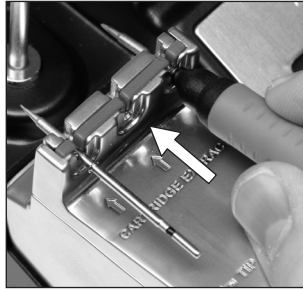

INSTALLATION

NP105-A
NANO TWEEZERS

NA-2B / NA-1B / NA-9B
CONTROL UNIT

Main switch

Power Cord Socket

*Equipotential
connector*

FAST CARTRIDGE CHANGE

TIP ALIGNMENT