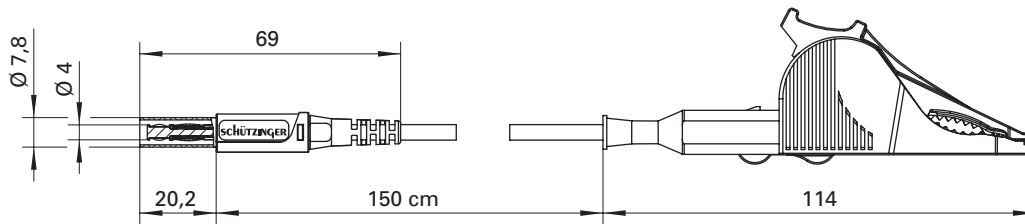

Kelvin-Messleitung

- 1 Koaxial-Sicherheits-Federkorbstecker, konfektioniert an Koaxialkabel und Sicherheits-Kelvinklemme
- diese Kelvin-Messleitung wurde speziell für Vierleitermessungen entwickelt
- Sicherheits-Kelvinklemme mit Klemmbereich Ø 30 mm
- für unsere Kelvin-Einbaubuchse **KBU 7992 L Au /..**(Farbe)
- den Warnhinweis WH 009 finden Sie unter www.schuetzinger.de

Best.-Nr.

KML 7852 Au / SAK / 150 /..(Farbe)

- Leitung Koaxialkabel 2 x 0,75 mm²
- Kontaktteile **vergoldet**
- Isolierteile PA 6.6 (Polyamid)
- **Farben** siehe Tabelle

WH 009

Kelvin measuring lead

- 1 coaxial safety lamella-basket plug, assembled on coaxial cable and safety kelvin clip
- this kelvin measuring lead has been especially developed for four-wire measurement
- safety kelvin clip with grips up to Ø 30 mm
- for our kelvin threaded socket **KBU 7992 L Au /..**(colour)
- please visit www.schuetzinger.de to find the warning notice **WH 009**

Order No.

KML 7852 Au / SAK / 150 /..(colour)

- cable coaxial cable 2 x 0.75 mm²
- contact parts **gold-plated**
- insulation PA 6.6 (Polyamid)
- **colours** see table

WH 009

Allgemeine Angaben		General information	
Best.-Nr. ¹⁾	KML 7852 Au / SAK / 150 /.. (Farbe) Kontaktteile vergoldet	Order No. ¹⁾	KML 7852 Au / SAK / 150 /.. (colour) contact parts gold-plated
Farben	schwarz, rot	colours	black, red
Längen	150 cm	lengths	150 cm
Technische Daten		Technical data	
Leitung	Koaxialkabel 2 x 0,75 mm ²	cable	coaxial cable 2 x 0.75 mm ²
Bemessungsspannung ²⁾	30 V _{AC} / 60 V _{DC}	rated voltage ²⁾	30 V _{AC} / 60 V _{DC}
Bemessungsstrom ²⁾	10 A	rated current ²⁾	10 A
Temperatur-Einsatzbereich	von -10 °C bis +80 °C	operating temperature	from -10 °C to +80 °C