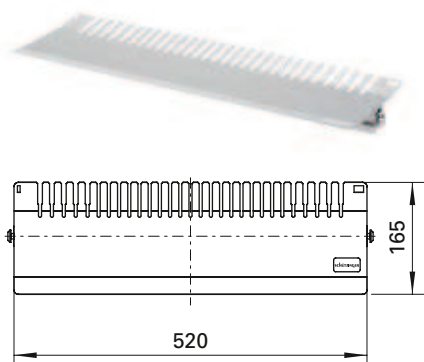

Zubehör
Labor- und Messleitungswagen
(optional erhältlich)

Accessories for
laboratory- and test lead trolley
(optionally available)

Ablageplatte

- 1 Ablageplatte, 520 x 165 mm, mit Kabelschlitzen, auf Zwischenstreben, zur Aufbewahrung von bis zu 120 Messleitungen. Maximale Tragkraft der Platte: 10 kg
- die Montageanleitung MA 010 finden Sie unter www.schuetzinger.de

Best.-Nr. **ABLAGE 6836 / M.S. / GR**

MA 010

Shelf

- 1 shelf, 520 x 165 mm, with cable slots, on intermediate supports, for the storage of up to 120 measuring leads. Max. load capacity: 10 kg
- please visit www.schuetzinger.de to find the assembly instruction MA 010

Order No. **ABLAGE 6836 / M.S. / GR**

MA 010

Ablageplatte

- 1 Ablageplatte, 520 x 169 mm, auf Zwischenstreben, zum Aufbewahren und Aufstecken von Prüfspitzen und anderem Messzubehör auf Federkorbsteckern Ø 4 mm. Maximale Tragkraft der Platte: 10 kg
- die Montageanleitung MA 011 finden Sie unter www.schuetzinger.de

Best.-Nr. **ABLAGE 6836 / FK / GR**

MA 011

Shelf

- 1 shelf, 520 x 169 mm, on intermediate supports, for the storage and plug-in of test probes and other test accessories on Ø 4 mm lamella-basket plugs. Max. load capacity: 10 kg
- please visit www.schuetzinger.de to find the assembly instruction MA 011