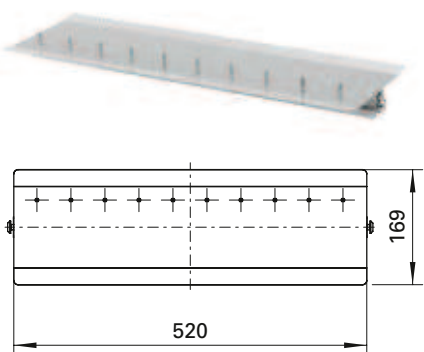

Zubehör
Labor- und Messleitungswagen
(optional erhältlich)

Accessories for
laboratory- and test lead trolley
(optionally available)

Ablageplatte

- 1 Ablageplatte, 520 x 165 mm, mit Kabelschlitzen, auf Zwischenstreben, zur Aufbewahrung von bis zu 120 Messleitungen. Maximale Tragkraft der Platte: 10 kg
- die Montageanleitung MA 010 finden Sie unter www.schuetzinger.de

Best.-Nr. **ABLAGE 6836 / M.S. / GR**

MA 010

Shelf

- 1 shelf, 520 x 165 mm, with cable slots, on intermediate supports, for the storage of up to 120 measuring leads. Max. load capacity: 10 kg
- please visit www.schuetzinger.de to find the assembly instruction MA 010

Order No. **ABLAGE 6836 / M.S. / GR**

MA 010

Ablageplatte

- 1 Ablageplatte, 520 x 169 mm, auf Zwischenstreben, zum Aufbewahren und Aufstecken von Prüfspitzen und anderem Messzubehör auf Federkorbsteckern Ø 4 mm. Maximale Tragkraft der Platte: 10 kg
- die Montageanleitung MA 011 finden Sie unter www.schuetzinger.de

Best.-Nr. **ABLAGE 6836 / FK / GR**

MA 011

Shelf

- 1 shelf, 520 x 169 mm, on intermediate supports, for the storage and plug-in of test probes and other test accessories on Ø 4 mm lamella-basket plugs. Max. load capacity: 10 kg
- please visit www.schuetzinger.de to find the assembly instruction MA 011