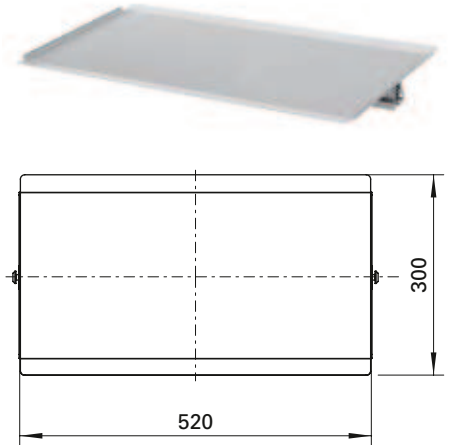

Order No. PROFIL 6836 / SW

MA 013

Locking rail

- 1 locking rail with combination lock for safe keeping of measuring leads of the sloted shelf.

Order No. RIEGEL 6836 / GR

Allgemeine Angaben

Best.-Nr. ¹⁾	ABLAGE 6836 / M.S. / GR	PROFIL 6836 / SW	RIEGEL 6836 / GR
Farben	silbergrau	schwarz	silbergrau

Technische Daten

Abmessungen	520 x 300 mm	520 mm / 640 mm	-
Werkstoff der Ablageplatten	Stahl, pulverbeschichtet	-	Stahl, pulverbeschichtet

General information

Order No. ¹⁾	ABLAGE 6836 / M.S. / GR	PROFIL 6836 / SW	RIEGEL 6836 / GR
colours	silver-grey	black	silver-grey

Technical data

sizes	520 x 300 mm	520 mm / 640 mm	-
shelf material	steel, powder-coated	-	steel, powder-coated

¹⁾ andere Ausführungen auf Anfrage
¹⁾ other designs on request