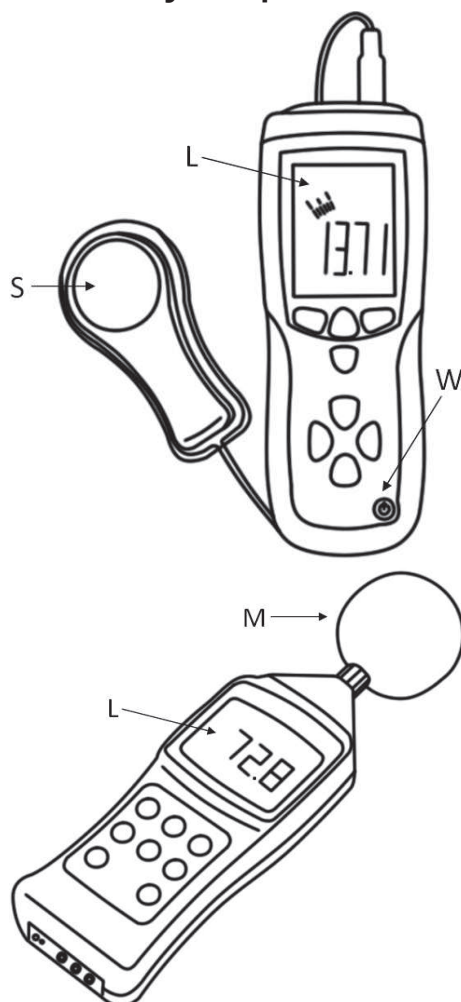

Инструкция по вводу в действие люкметров, измерителей уровня звука, алкотестеров

1. Вступление

Уважаемый Клиент! Благодарим Вас за покупку в ТМЕ! Заботясь об окружающей среде, представляем Вашему вниманию краткую инструкцию по обслуживанию. Перед началом работы с прибором следует внимательно ознакомиться с данной инструкцией. Посетите наш сайт www.tme.eu. Рисунки, представленные в данной краткой инструкции по обслуживанию, носят справочный характер, и могут отличаться от фактического состояния предметов. Это, однако, не влияет на их основные характеристики.

2. Предназначение

Прибор предназначен для измерения уровня освещения, звука, количества алкоголя в выдыхаемом воздухе.

3. Подготовка к работе и эксплуатации

Transfer Multisort Elektronik Sp. z o.o.

ul. Ustronna 41, 93-350 Łódź, POLAND

L - ЖК дисплей

M - микрофон

S - сенсор уровня освещения

U - мундштук

W - включатель питания

- С помощью кнопки на панели обслуживания включить подачу питания.
- Установить переключатель выбора функции/диапазона в требуемом положении. Если величина измеряемого сигнала неизвестна, следует выбрать самый высокий диапазон измерения.
- Следить за величиной входного сигнала.
- В случае алкотестеров установить мундштук. вдуть воздух согласно инструкции производителя.
- Для замены батареи следует открыть крышку батареи, откручивая крепящие винты или освобождая защелку, заменить батарею, закрыть крышку.