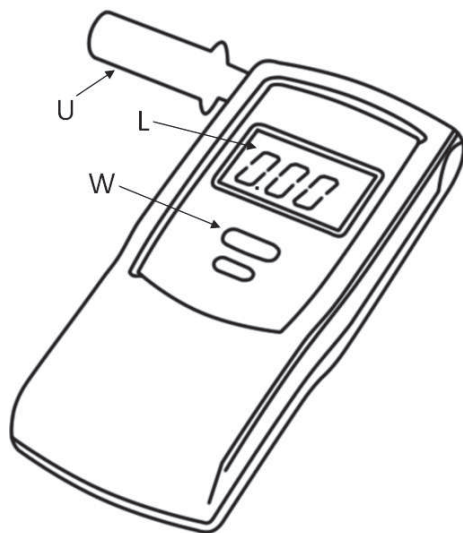

L - ЖК дисплей

M - микрофон

S - сенсор уровня освещения

U - мундштук

W - включатель питания

- С помощью кнопки на панели обслуживания включить подачу питания.
- Установить переключатель выбора функции/диапазона в требуемом положении. Если величина измеряемого сигнала неизвестна, следует выбрать самый высокий диапазон измерения.
- Следить за величиной входного сигнала.
- В случае алкотестеров установить мундштук. вдуть воздух согласно инструкции производителя.
- Для замены батареи следует открыть крышку батареи, откручивая крепящие винты или освобождая защелку, заменить батарею, закрыть крышку.

4. Меры предосторожности

- Пользоваться соответствующими гнездами, функциями и диапазонами для данного измерения.
- Не пользоваться прибором в случае, когда он поврежден. Перед началом эксплуатации прибора следует проверить его корпус на предмет повреждений. Проверить, нет ли на нем трещин или выломанных фрагментов. Тщательно проверить изоляцию вокруг гнезда.
- Перед началом пользования прибором следует убедиться, тщательно ли закрыта крышка батареи.
- Не пользоваться прибором в случае его неправильной работы. Механизм защиты может быть поврежден. Если Вы не уверены в исправности прибора, обратитесь за помощью в центр сервисного обслуживания.
- Если на дисплее появился указатель слабой батареи, замените батарею новой батареей или зарядите аккумулятор.
- Во время сервисного обслуживания следует использовать только оригинальные части, указанные производителем.
- Не используйте прибор во взрывоопасной среде, если он к этому не приспособлен.
- В случае измерения уровня освещения есть риск получения ожогов разогретой лампочкой или корпусом прибора освещения.
- В случае измерения уровня звука есть риск повреждения слуха, пользоваться соответствующими средствами защиты слуха.

Transfer Multisort Elektronik Sp. z o.o.

ul. Ustronna 41, 93-350 Łódź, POLAND

Идент. номер налогоплательщика NIP: 729-010-89-84, Статистический номер REGON: 473171710
Районный суд Łódź - Śródmieście, Номер польского судебного реестра KRS: 0000165815
Объем уставного капитала: 3 300 000 PLN