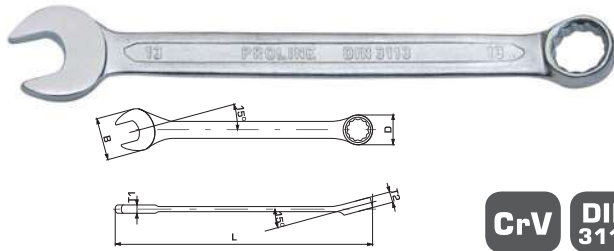

1 COMBINATION SPANNERS

• КОМБИНИРОВАННЫЕ ГАЕЧНЫЕ РОЖКОВО- НАКИДНЫЕ КЛЮЧИ • MAULRINGSSCHLÜSSEL

CrV DIN 3113

• Cold forged • Ground heads • Chromium-plated

Code	Size (mm)	L (mm)	B (mm)	D (mm)	T1 (mm)	T2 (mm)		
35406	6	100	15.0	9.5	3.4	5.2	x	20/600
35407	7	110	17.5	10.5	3.6	5.7	x	20/600
35408	8	120	19.5	12.0	3.8	6.2	x	20/600
35409	9	129	21.5	13.5	4.0	6.7	x	20/400
35410	10	139	22.5	15.0	4.2	7.2	x	20/320
35411	11	149	24.0	16.5	4.5	7.7	x	20/320
35412	12	159	27.0	18.0	4.8	8.2	x	20/240
35413	13	169	29.0	19.5	5.0	8.7	x	20/240
35414	14	179	31.0	21.0	5.2	9.2	x	20/180
35415	15	189	33.0	22.5	6.0	9.7	x	20/180
35416	16	199	33.3	24.0	6.3	10.2	x	20/120
35417	17	209	37.0	25.5	6.7	10.7	x	20/120
35418	18	219	37.3	27.0	7.0	11.2	x	10/120
35419	19	228	39.0	28.5	7.4	11.5	x	10/100
35420	20	238	40.8	30.0	7.8	12.0	x	10/100
35421	21	248	43.0	31.5	8.5	12.5	x	10/80
35422	22	259	47.0	33.0	8.8	13.0	x	10/80
35423	23	269	47.5	34.5	8.7	13.5	x	10/60
35424	24	278	49.0	36.0	8.6	14.0	x	10/60
35427	27	309	57.0	40.5	8.8	15.5	x	10/40
35430	30	338	62.0	43.0	9.2	17.0	x	5/40
35432	32	348	65.0	46.0	9.5	18.0	x	5/40

3 DOUBLE OPEN END SPANNERS

• КЛЮЧИ ГАЕЧНЫЕ РОЖКОВЫЕ • MAULSCHLÜSSEL

CrV DIN 3110

• Cold forged • Ground heads • Chromium-plated

Code	Size (mm)	L (mm)	B1 (mm)	B2 (mm)	T (mm)		
34306	6 x 7	123	17.3	15.5	3.5	x	20/600
34308	8 x 9	139	21.2	19.5	3.8	x	20/400
34309	8 x 10	138	21.2	19.2	3.8	x	20/400
34310	10 x 11	155	24.8	21.8	4.5	x	20/320
34312	12 x 13	170	28.0	26.8	5.0	x	20/240
34313	10 x 13	171	28.0	22.3	5.3	x	20/240
34314	14 x 15	188	31.8	30.5	5.3	x	20/160
34316	16 x 17	203	36.8	34.5	6.5	x	20/160
34317	13 x 17	203	36.8	30.5	6.2	x	20/160
34318	18 x 19	222	40.4	38.5	6.3	x	20/120
34319	17 x 19	223	40.4	38.5	6.3	x	20/120
34320	20 x 22	233	44.5	40.5	7.2	x	10/80
34321	21 x 23	251	47.5	43.9	8.2	x	10/80
34322	19 x 22	234	44.8	40.8	7.5	x	10/80
34324	24 x 27	264	55.7	51.0	8.5	x	10/60
34325	25 x 28	280	57.5	52.0	8.5	x	10/40
34327	27 x 32	301	64.5	55.0	9.5	x	10/40
34330	30 x 32	301	64.5	60.5	9.5	x	10/40