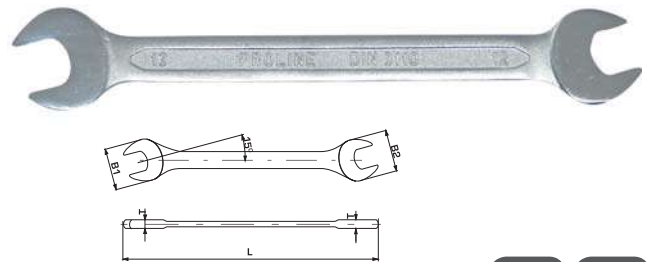

1 COMBINATION SPANNERS

• КОМБИНИРОВАННЫЕ ГАЕЧНЫЕ РОЖКОВО- НАКИДНЫЕ КЛЮЧИ • MAULRINGSSCHLÜSSEL

CrV DIN 3113

• Cold forged • Ground heads • Chromium-plated

Code	Size (mm)	L (mm)	B (mm)	D (mm)	T1 (mm)	T2 (mm)		
35406	6	100	15.0	9.5	3.4	5.2	x	20/600
35407	7	110	17.5	10.5	3.6	5.7	x	20/600
35408	8	120	19.5	12.0	3.8	6.2	x	20/600
35409	9	129	21.5	13.5	4.0	6.7	x	20/400
35410	10	139	22.5	15.0	4.2	7.2	x	20/320
35411	11	149	24.0	16.5	4.5	7.7	x	20/320
35412	12	159	27.0	18.0	4.8	8.2	x	20/240
35413	13	169	29.0	19.5	5.0	8.7	x	20/240
35414	14	179	31.0	21.0	5.2	9.2	x	20/180
35415	15	189	33.0	22.5	6.0	9.7	x	20/180
35416	16	199	33.3	24.0	6.3	10.2	x	20/120
35417	17	209	37.0	25.5	6.7	10.7	x	20/120
35418	18	219	37.3	27.0	7.0	11.2	x	10/120
35419	19	228	39.0	28.5	7.4	11.5	x	10/100
35420	20	238	40.8	30.0	7.8	12.0	x	10/100
35421	21	248	43.0	31.5	8.5	12.5	x	10/80
35422	22	259	47.0	33.0	8.8	13.0	x	10/80
35423	23	269	47.5	34.5	8.7	13.5	x	10/60
35424	24	278	49.0	36.0	8.6	14.0	x	10/60
35427	27	309	57.0	40.5	8.8	15.5	x	10/40
35430	30	338	62.0	43.0	9.2	17.0	x	5/40
35432	32	348	65.0	46.0	9.5	18.0	x	5/40

3 DOUBLE OPEN END SPANNERS

• КЛЮЧИ ГАЕЧНЫЕ РОЖКОВЫЕ • MAULSCHLÜSSEL

CrV DIN 3110

• Cold forged • Ground heads • Chromium-plated

Code	Size (mm)	L (mm)	B1 (mm)	B2 (mm)	T (mm)		
34306	6 x 7	123	17.3	15.5	3.5	x	20/600
34308	8 x 9	139	21.2	19.5	3.8	x	20/400
34309	8 x 10	138	21.2	19.2	3.8	x	20/400
34310	10 x 11	155	24.8	21.8	4.5	x	20/320
34312	12 x 13	170	28.0	26.8	5.0	x	20/240
34313	10 x 13	171	28.0	22.3	5.3	x	20/240
34314	14 x 15	188	31.8	30.5	5.3	x	20/160
34316	16 x 17	203	36.8	34.5	6.5	x	20/160
34317	13 x 17	203	36.8	30.5	6.2	x	20/160
34318	18 x 19	222	40.4	38.5	6.3	x	20/120
34319	17 x 19	223	40.4	38.5	6.3	x	20/120
34320	20 x 22	233	44.5	40.5	7.2	x	10/80
34321	21 x 23	251	47.5	43.9	8.2	x	10/80
34322	19 x 22	234	44.8	40.8	7.5	x	10/80
34324	24 x 27	264	55.7	51.0	8.5	x	10/60
34325	25 x 28	280	57.5	52.0	8.5	x	10/40
34327	27 x 32	301	64.5	55.0	9.5	x	10/40
34330	30 x 32	301	64.5	60.5	9.5	x	10/40