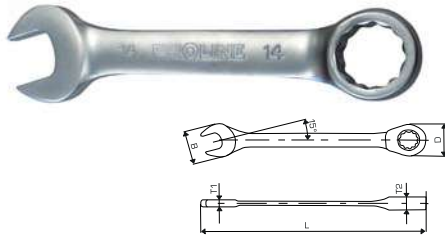

**1 STUBBY COMBINATION SPANNERS**

• КЛЮЧИ НАКИДНЫЕ ПЛОСКИЕ КОРОТКИЕ • KURZE KOMBINATIONSSCHLÜSSEL

**CrV**

• Forged cold • Chromium-plated

Code	Size (mm)	L (mm)	B (mm)	D (mm)	T1 (mm)	T2 (mm)	BOX	CUB
35348	8	88	17.6	14.2	4.6	6.7	x	10/120
35349	9	92	19.4	15.5	4.7	7	x	10/120
35350	10	101	21.3	16.5	5	7.5	x	10/120
35351	11	106	23.2	18.9	5.6	8	x	10/120
35352	12	109	25	19.8	5.9	8.5	x	10/120
35353	13	115	26.9	20.9	6.2	9	x	10/120
35354	14	118	29.4	22.8	6.4	9.5	x	10/120
35355	15	123	30.2	24.8	6.6	10	x	10/120
35356	16	127	33.4	25.8	6.8	10.5	x	10/120
35357	17	134	35.5	27.2	7.1	11	x	10/120
35358	18	138	37.5	28.7	7.5	11.5	x	10/120
35359	19	140	38	30.2	7.8	12	x	10/120

**2 STUBBY COMBINATION SPANNER SET**• НАБОР КЛЮЧЕЙ НАКИДНЫХ ПЛОСКИХ КОРОТКИХ  
• KURZER KOMBINATIONSSCHLÜSSEL-SATZ• Forged cold • Chromium-plated  
• 6 pcs.: 10, 12, 13, 14, 15, 17 mm**CrV**

Code	Quantity (pcs)	Range (mm)	BOX	CUB
35340	6	10 - 17	x	40

**3 DOUBLE OPEN END SPANNER SETS**

• НАБОР ГАЕЧНЫХ РОЖКОВЫХ КЛЮЧЕЙ • MAULSCHLÜSSELSATZ

**CrV** **DIN 3110**

- Cold forged • Ground heads
- Chromium-plated
- 6 pcs.: 6x7, 8x9, 10x11, 12x13, 14x15, 16x17 mm
- 8 pcs.: 6x7, 8x9, 10x11, 12x13, 14x15, 16x17, 18x19, 20x22 mm
- 12 pcs.: 6x7, 8x9, 10x11, 12x13, 14x15, 16x17, 18x19, 20x22, 21x23, 24x27, 25x28, 30x32 mm

**5 RING SPANNER SETS**

• НАБОР ГАЕЧНЫХ НАКИДНЫХ ИЗОГНУТЫХ КЛЮЧЕЙ • RINGSCHLÜSSELSATZE GEKRÖPFT

**CrV** **DIN 838**

- Cold forged • Ground heads • Chromium-plated
- 6 pcs.: 6x7, 8x9, 10x11, 12x13, 14x15, 16x17 mm
- 8 pcs.: 6x7, 8x9, 10x11, 12x13, 14x15, 16x17, 18x19, 20x22 mm
- 12 pcs.: 6x7, 8x9, 10x11, 12x13, 14x15, 16x17, 18x19, 20x22, 21x23, 24x27, 25x28, 30x32 mm