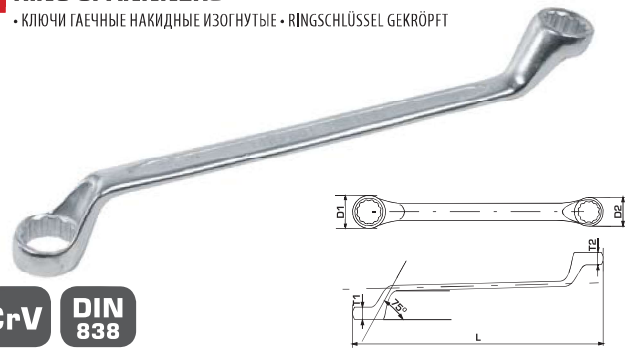

**2 STUBBY COMBINATION SPANNER SET**• НАБОР КЛЮЧЕЙ НАКИДНЫХ ПЛОСКИХ КОРОТКИХ  
• KURZER KOMBINATIONSSCHLÜSSEL-SATZ• Forged cold • Chromium-plated  
• 6 pcs.: 10, 12, 13, 14, 15, 17 mm**CrV**

Code	Quantity (pcs)	Range (mm)	BOX	CUB
35340	6	10 - 17	x	40

**3 DOUBLE OPEN END SPANNER SETS**

• НАБОР ГАЕЧНЫХ РОЖКОВЫХ КЛЮЧЕЙ • MAULSCHLÜSSELSATZ

**CrV** **DIN 3110**

- Cold forged • Ground heads
- Chromium-plated
- 6 pcs.: 6x7, 8x9, 10x11, 12x13, 14x15, 16x17 mm
- 8 pcs.: 6x7, 8x9, 10x11, 12x13, 14x15, 16x17, 18x19, 20x22 mm
- 12 pcs.: 6x7, 8x9, 10x11, 12x13, 14x15, 16x17, 18x19, 20x22, 21x23, 24x27, 25x28, 30x32 mm

Code	Quantity (pcs)	Range (mm)	CUB
34406	6	6x7 - 16x17	4/32
34408	8	6x7 - 20x22	4/16
34412	12	6x7 - 30x32	2/8

**4 RING SPANNERS**

• КЛЮЧИ ГАЕЧНЫЕ НАКИДНЫЕ ИЗОГНУТЫЕ • RINGSCHLÜSSEL GEKRÖPFT

**CrV** **DIN 838**

**5 RING SPANNER SETS**

• НАБОР ГАЕЧНЫХ НАКИДНЫХ ИЗОГНУТЫХ КЛЮЧЕЙ • RINGSCHLÜSSELSATZE GEKRÖPFT

**CrV** **DIN 838**

- Cold forged • Ground heads • Chromium-plated
- 6 pcs.: 6x7, 8x9, 10x11, 12x13, 14x15, 16x17 mm
- 8 pcs.: 6x7, 8x9, 10x11, 12x13, 14x15, 16x17, 18x19, 20x22 mm
- 12 pcs.: 6x7, 8x9, 10x11, 12x13, 14x15, 16x17, 18x19, 20x22, 21x23, 24x27, 25x28, 30x32 mm