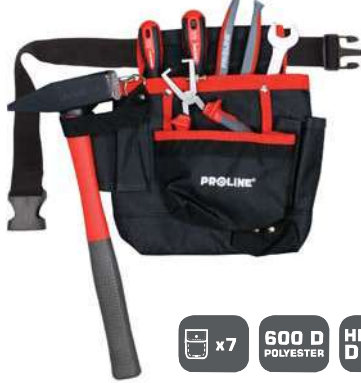

Code	Load (kg)	
62142	90	12

4 TOOL POUCH WITH BELT

• КАРМАН С ПОЯСОМ ДЛЯ ИНСТРУМЕНТА • WERKZEUGTASCHE MIT GÜRTEL

x7 **600 D POLYESTER** **HEAVY DUTY**

- Belt fully adjustable to 117 cm
 - 7 pockets, 5 holders, 1 snap hook
- Please note: the pouch is sold without tools