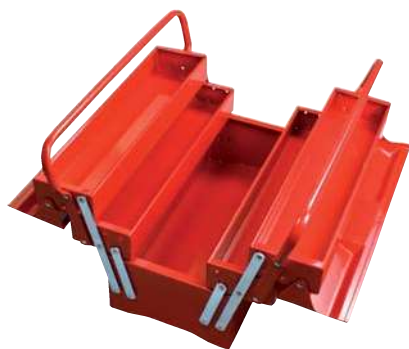

EXPRESS

ACTION CAN

TRAYTON

VULCAN

1 METAL TOOL BOXES

• ИНСТРУМЕНТАЛЬНЫЙ МЕТАЛЛИЧЕСКИЙ ЯЩИК, 2 РУЧКИ
• METALLWERKZEUGKÄSTEN

Code	Dimension (mm)	Number of parts	
33403	404 x 200 x 240	3	1
33405	404 x 200 x 290	5	1