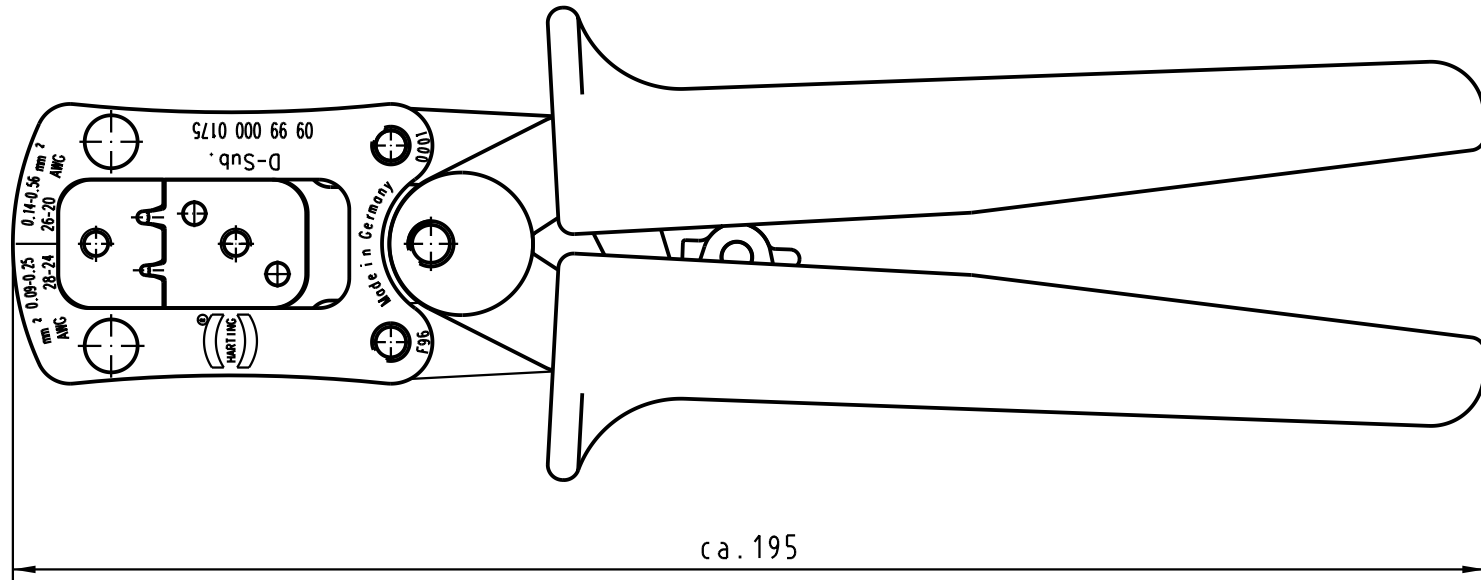

5

4

3

2

1

Linearer Hub
Straight action principle

Entriegelbare Zwangssperre
Ratchet release

Präzise geschliffene Profile
Precisely ground profiles

Modernste ergonomisch gestylte Softhandgriffe
Farbe: SIGNALGELB (RAL 1003)
Ergonomic soft grips, colour: yellow (RAL 1003)

Anwendungsbereich: D-SUB Kontakte
Application range: D-SUB contacts

Leiterquerschnitt: Profil 1 AWG 28-24 / Profil 2 AWG 26-20
Cross section range:

 All Dimensions in mm Original Size DIN A 4		Techn. Character.			Nicht tolerierte Maße/Free size tolerances		
Mod.	Dat.	Name	Dat.	Name	Maßstab/Scale 1:1	Crimpzange D-Sub für Einzelkont. Crimp Tool D-Sub for Single cont.	
			Detail.	09.10.01			Hage
			Insp.	09.10.01			Wae
			Stand.				
29856			HARTING Electronics GmbH & Co. KG D-32339 ESPELKAMP			TB 09 99 000 0175	
							
			Sub.			Blatt/page	