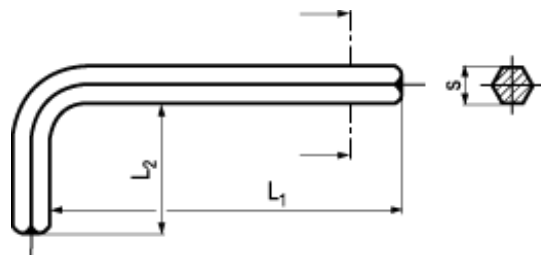

DIN 911

~ISO 2936

Standard withdrawn

BN 20016

Hex socket keys

metric

Steel heat-treated

zinc plated blue

- ~UNI 6753

Article#	s	±	L ₁	L ₂	Type
3351119	2	0 / -0,04	50	16	A
3351120	2,5	0 / -0,04	56	18	A
3350694	3	0 / -0,04	63	20	A
5523448	4	0 / -0,048	70	25	A
3350695	5	0 / -0,048	80	28	A
3350696	6	0 / -0,048	90	32	A