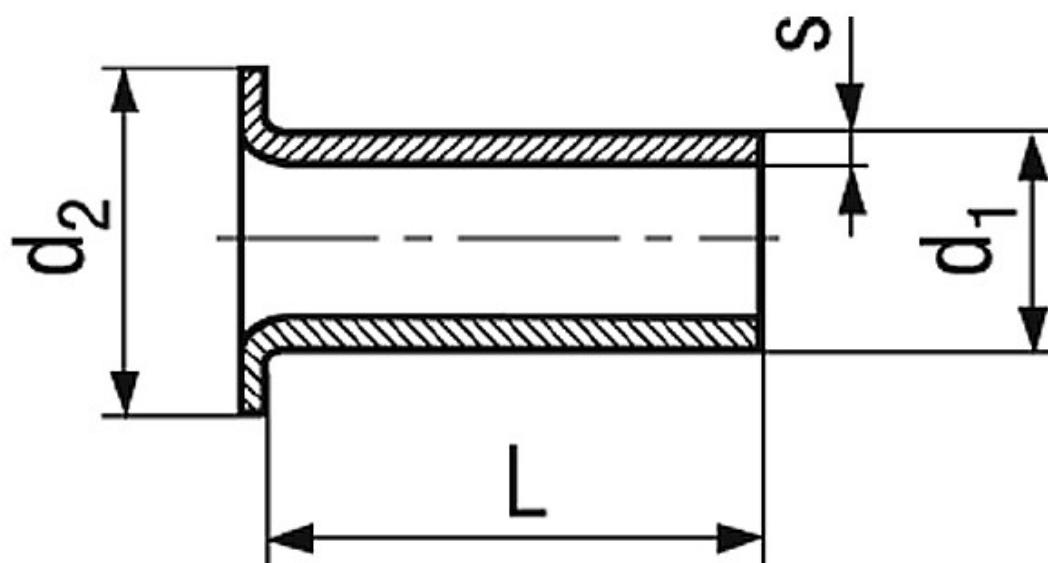

## BN 572 - DIN 7340 A

Tubular rivets  
cut from tube

DIN 7340 A

Material	Brass	Surface	plain
----------	-------	---------	-------

Article No. - 1218557

$d_1$	5
L	20
$d_2$	7,5
s	0,5