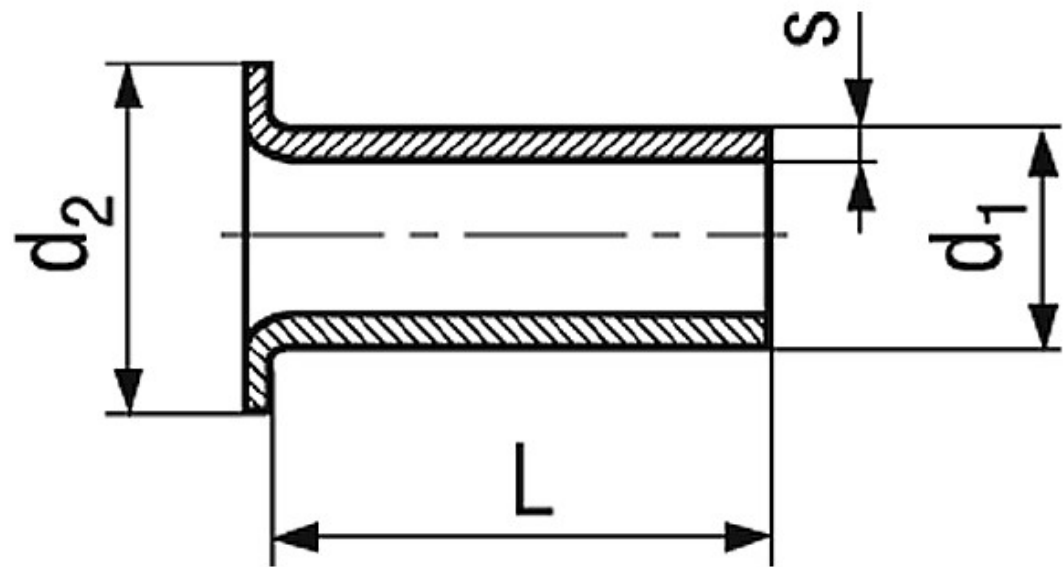

BN 572 - DIN 7340 A

Tubular rivets
cut from tube

DIN 7340 A

Material	Brass	Surface	plain
----------	-------	---------	-------

Article No. - 1218344	
d_1	3
L	5
d_2	4,5
s	0,3