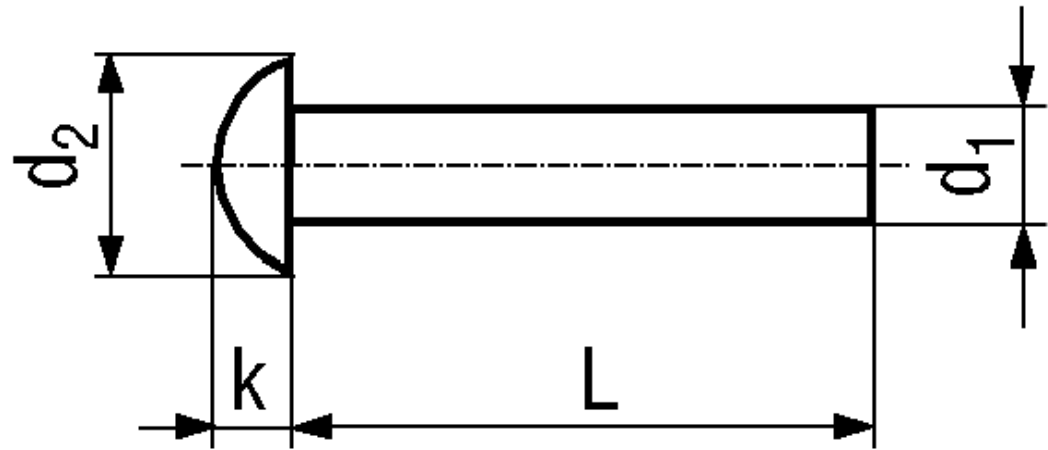

## BN 690 - DIN 660

Round head rivets

DIN 660  
~UNI 748

Material	Stainless steel	Quality	A2
----------	-----------------	---------	----

Article No. - 1259202

$d_1$	2
L	5
$d_2$	3,5
k	1,2