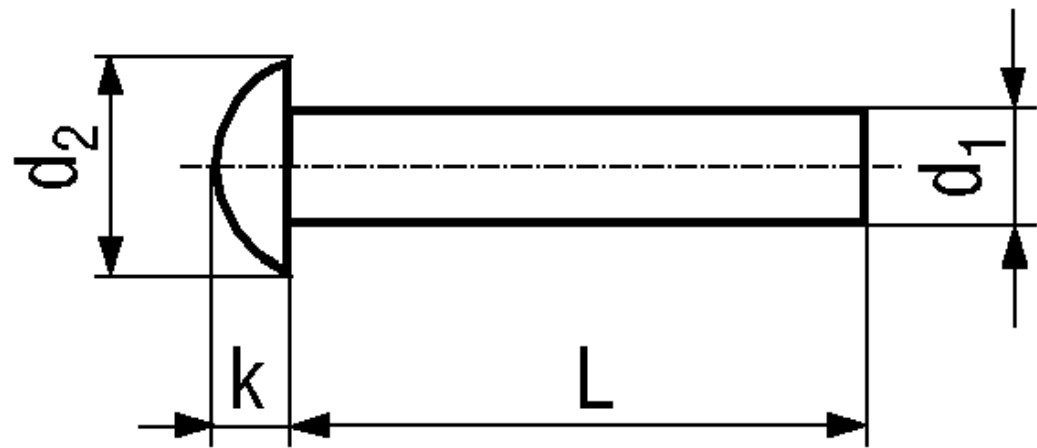

BN 126 - DIN 660

Round head rivets

DIN 660
~UNI 748

Material	Copper	Surface	plain
----------	--------	---------	-------

Article No. - 1207660

d_1	2
L	4
d_2	3,5
k	1,2