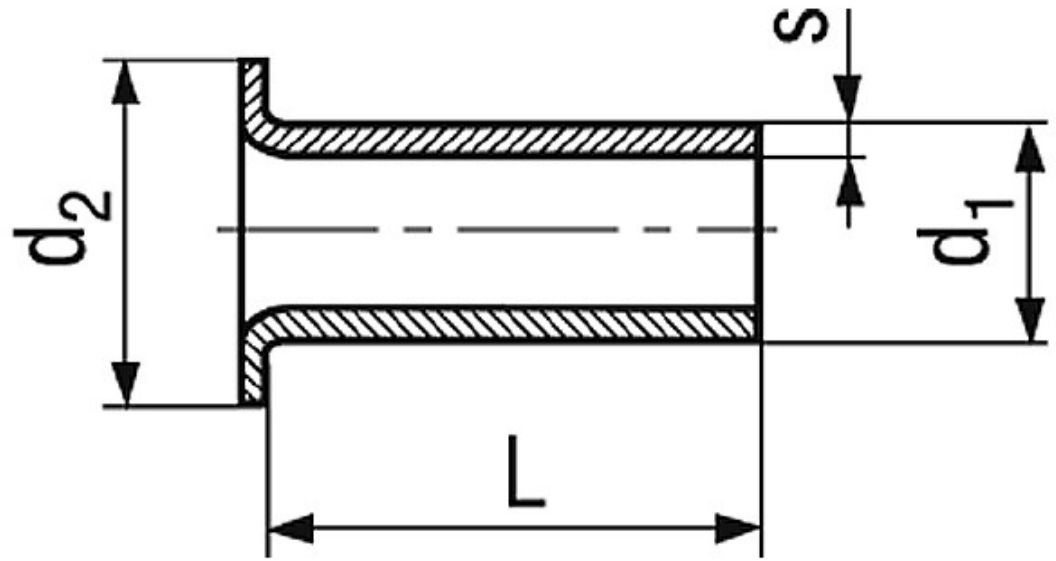

BN 572 - DIN 7340 A

Tubular rivets
cut from tube

DIN 7340 A

Material Surface

Article No. - 1218220

d_1	2,5
L	5
d_2	4
s	0,3