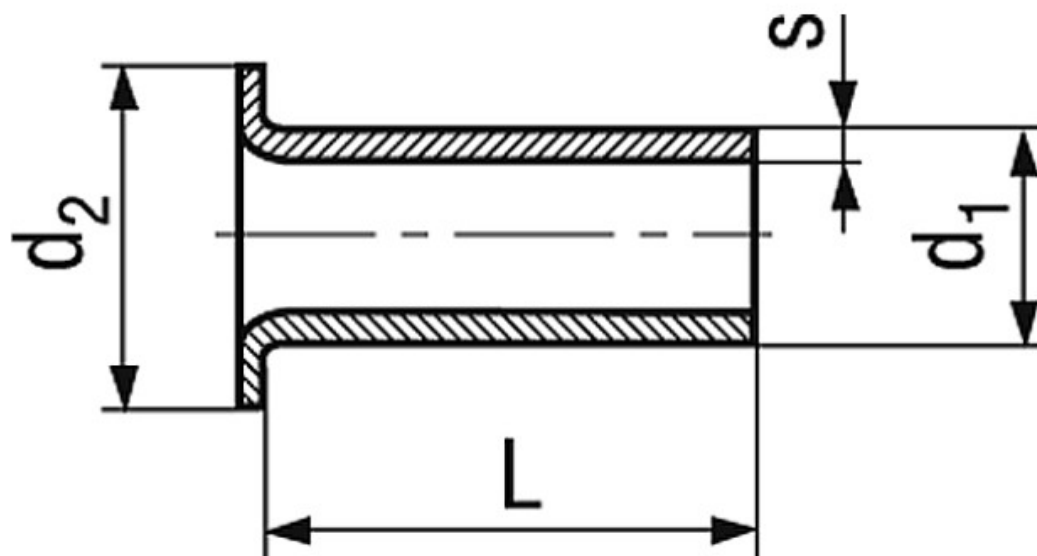

BN 572 - DIN 7340 A

Tubular rivets
cut from tube

DIN 7340 A

Material	Brass	Surface	plain
----------	-------	---------	-------

Article No. - 1218190	
d_1	2,5
L	3
d_2	4
s	0,3