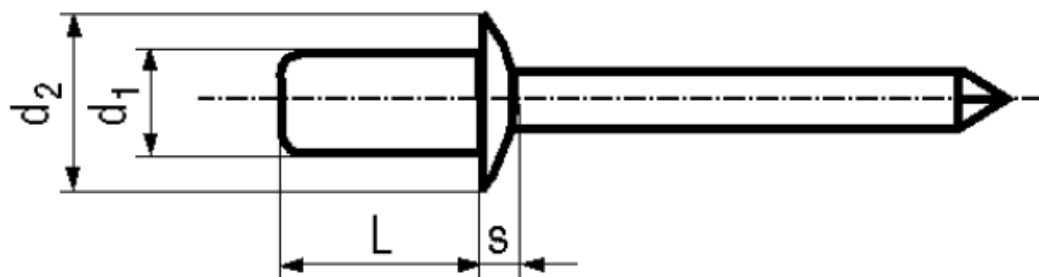

BN 926

Dome head sealing blind rivets

Trade mark	Pop® IMEX	Material	Rivet: Aluminum
Type	AD...SB	Quality	Al Mg 5

Article No. - 3206703

Code	Value
	AD 46 SB
d ₁	3,2
L	9
u	3,2-4,8
d ₂	6
s	1,1
t	3,3