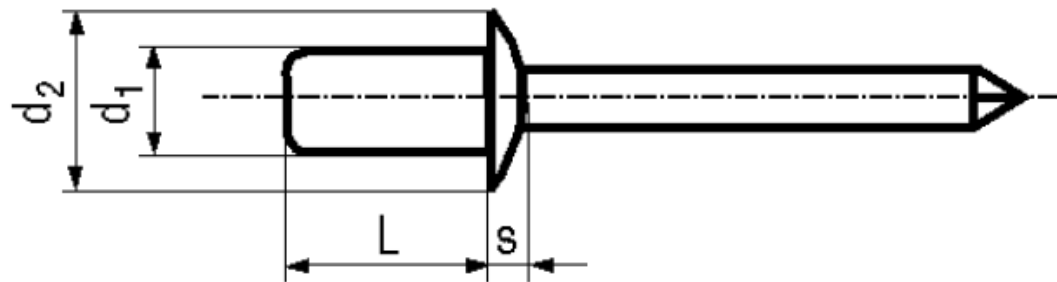

BN 926

Dome head sealing blind rivets

Trade mark	Pop® IMEX	Material	Rivet: Aluminum
Type	AD...SB	Quality	Al Mg 5

Article No. - 3206699

Code	
	AD 42 SB
d ₁	3,2
L	6
u	0,3-1,6
d ₂	6
s	1,1
t	3,3