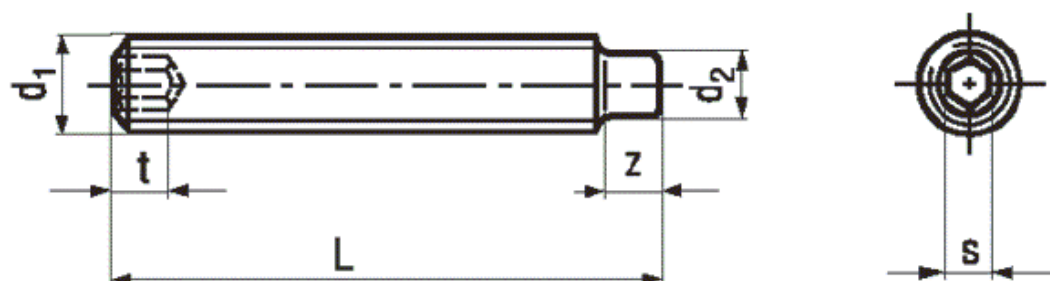

BN 26

Hexagon socket set screws
with dog point

DIN 915
ISO 4028

Material	Steel	Quality	45 H
Surface	black	Hardness	min. 450 HV

Article No. - 1030329

d ₁	M8
L	16
s	4
t min.	5
d ₂ max.	5,5
z	4-4,3