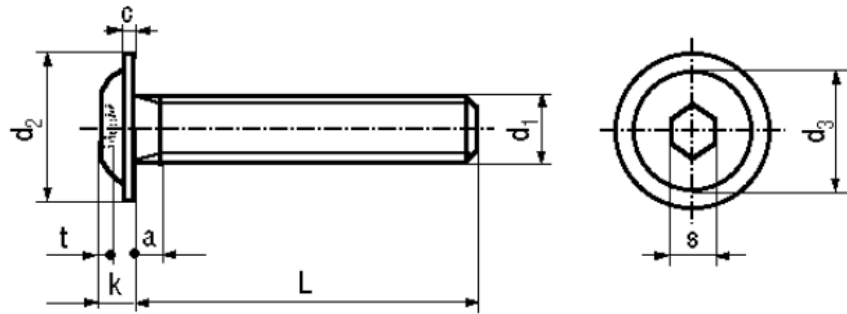

BN 11252

Hexagon socket button head screws
with flange

Material	Steel	Quality	~010.9
Surface	black		

Article No. - 2042177

d ₁	M6
L	10
d ₂ max.	13,6
d ₃ ~	10,2
k max.	3,3
c~	1,1
a max.	2
t min.	2,1
s	4