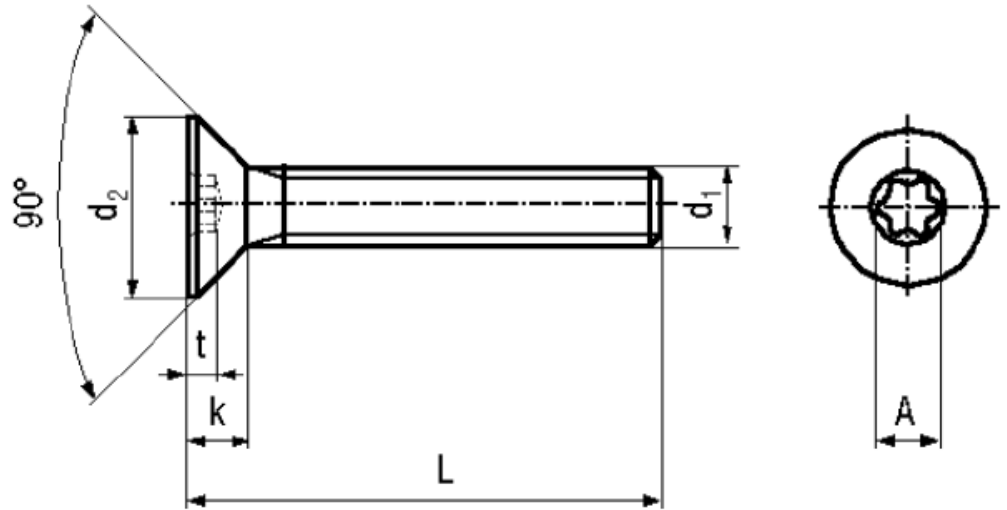

## BN 20039

Hexalobular socket flat countersunk head screws

ISO 14581

Material	<b>Stainless steel</b>	Quality	<b>A4</b>
----------	------------------------	---------	-----------

### Article No. - 3183945

d <sub>1</sub>	M6
L	40
d <sub>2</sub> max.	11,3
k max.	3,3
c	X30
t max.	1,78
A~	5,6

Screwdriver Bits 1/4" and hexagon socket keys: BN 31518, BN 20007 and BN 14056 / CG 1.