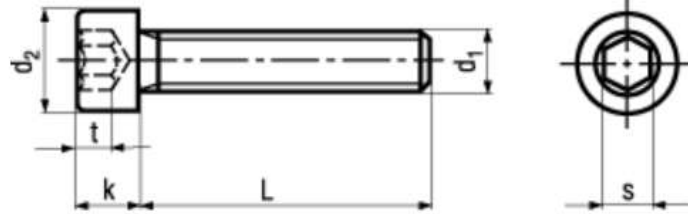

DIN 912

ISO 4762

8.8

Standard withdrawn

BN 272

Hex socket head cap screws

fully threaded

Steel 8.8

black

- ~UNI 5931
- ~CSN 021143

Article-No. - 1000446

d1	M5
L	25
d2	8,5
k	5
s	4
t min.	2,5