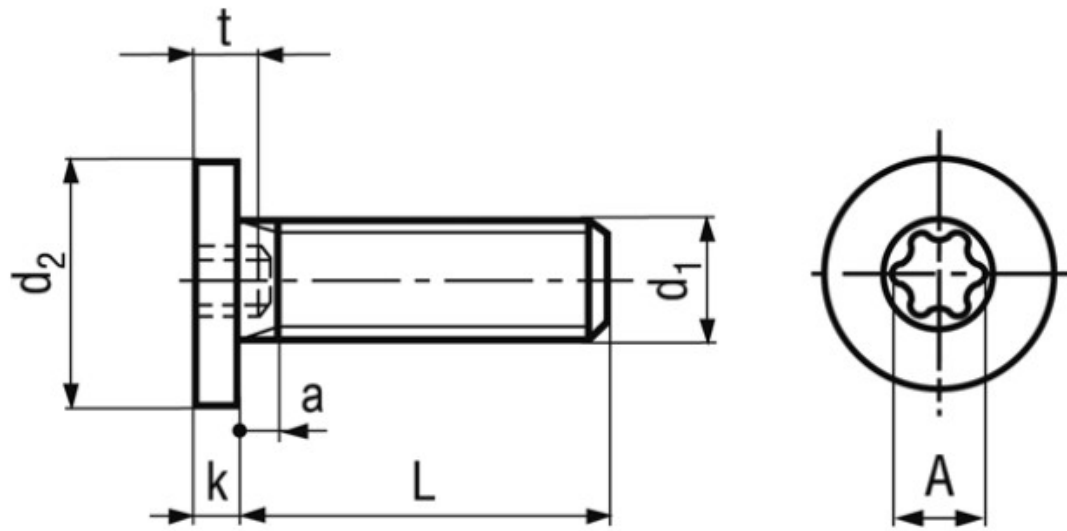

## BN 9524

Hexalobular socket flat head screws  
with special low head

Material	Steel	Quality	~08.8
Surface	zinc plated blue		

### Article No. - 3271398

$d_1$	M3
L	8
$d_2$	6
k max.	1,37
t max.	1,1
a min.	0,5
a max.	1,5
A~	2,4
c	X8