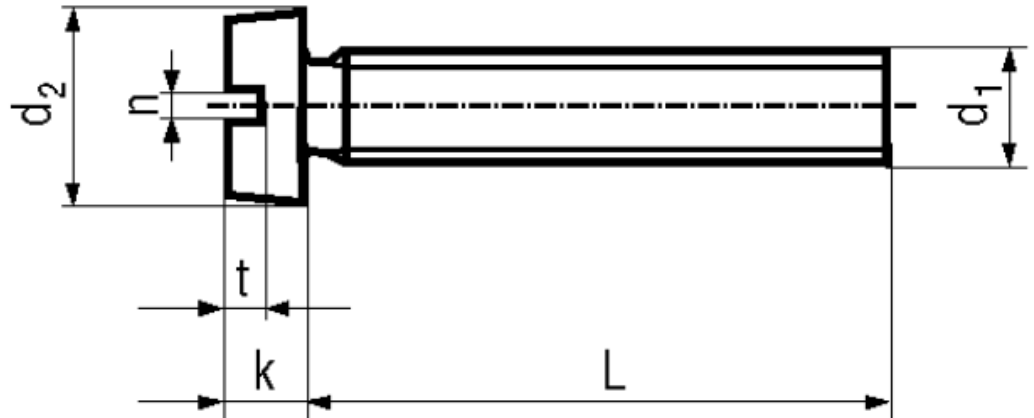

## BN 533

Slotted cheese head screws

DIN 84 A  
~ISO 1207  
~UNI 6107

Material	<b>Brass</b>	Surface	<b>nickel plated</b>
----------	--------------	---------	----------------------

### Article No. - 1200674

d <sub>1</sub>	M2,5
L	8
d <sub>2</sub>	4,5
k	1,6
n	0,6
t min.	0,7

DIN 84: Standard withdrawn  
All lengths fully threaded.