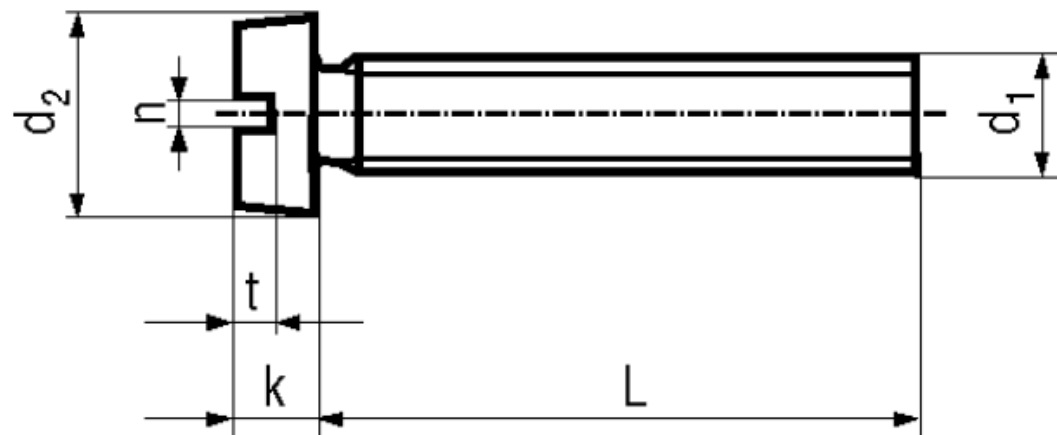

## BN 532

Slotted cheese head screws

DIN 84 A  
~ISO 1207  
~UNI 6107

Material	Brass	Surface	plain
----------	-------	---------	-------

Article No. - 1198998	
d <sub>1</sub>	M2,5
L	8
d <sub>2</sub>	4,5
k	1,6
n	0,6
t min.	0,7

DIN 84: Standard withdrawn  
All lengths fully threaded.