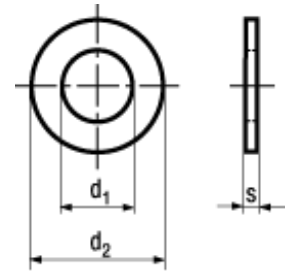

DIN 125 A

~ISO 7089

Standard withdrawn

**BN 560****Flat washers**

without chamfer

Brass

plain

- VSM 13904
- ~UNI 6592
- ~ČSN 021702

Article#		d_1	d_2	s
1215639	M2	2,2	5	0,3
1759167	M2,5	2,7	6	0,5
1215698	M3	3,2	7	0,5
1215728	M4	4,3	9	0,8
1215744	M5	5,3	10	1
1759175	M6	6,4	12	1,6
1759442	M8	8,4	16	1,6
1759507	M10	10,5	20	2