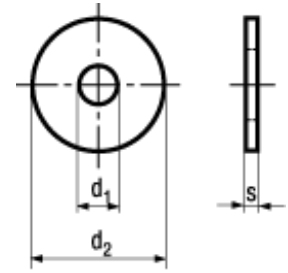

ISO 7093-1

~DIN 9021

200 HV

**BN 20732****Flat washers**

without chamfer, large series

Stainless steel A2 200 HV

- ~UNI 6593
- ~ČSN 021726

Article#		d ₁	d ₂	s
3670378	M3	3,2	9	0,8
3670379	M4	4,3	12	1
3670380	M5	5,3	15	1
3670381	M6	6,4	18	1,6
3670382	M8	8,4	24	2
3670383	M10	10,5	30	2,5
3670384	M12	13	37	3
3670385	M14	15	44	3
3670386	M16	17	50	3