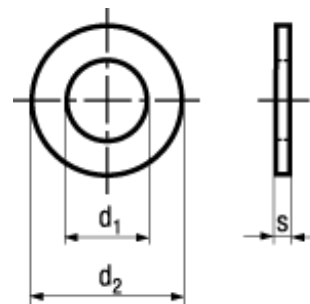

DIN 433

Standard withdrawn

140 HV

BN 726

Flat washers

without chamfer, for screws with cylindrical head

Steel 140 HV

zinc plated blue

- ~CSN 021703

Article#		d ₁	d ₂	s
1269429	M1	1,1	2,5	0,3
1269437	M1,2	1,3	3	0,3
1269445	M1,4	1,5	3	0,3
1269453	M1,6	1,7	3,5	0,3
1762184	M2	2,2	4,5	0,3
1269534	M2,5	2,7	5	0,5
1269550	M3	3,2	6	0,5
1269569	M3,5	3,7	7	0,5
1269577	M4	4,3	8	0,5
1762206	M5	5,3	9	1
1269593	M6	6,4	11	1,6
1269607	M8	8,4	15	1,6
1269615	M10	10,5	18	1,6
1269623	M12	13	20	2
1964798	M14	15	24	2,5
1964801	M16	17	28	2,5
1269666	M18	19	30	2,5
1964828	M20	21	34	3