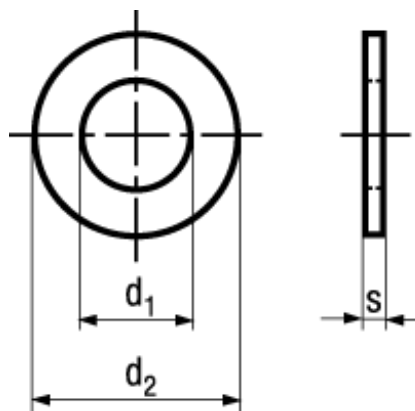

DIN 433

Standard withdrawn

**BN 566****Flat washers**

without chamfer, for screws with cylindrical head

Brass

nickel plated

- ~CSN 021703

Article#	d ₁	d ₂	s
1216600	1,1	2,5	0,3
1216619	1,3	3	0,3
1216627	1,5	3	0,3
1216635	1,7	3,5	0,3
1759639	2,2	4,5	0,3
1216708	2,7	5	0,5
1216724	3,2	6	0,5
1216732	3,7	7	0,5
1216740	4,3	8	0,5
1759701	5,3	9	1
1216767	6,4	11	1,6
1216775	8,4	15	1,6
1216783	10,5	18	1,6
1216791	13	20	2
1759787	15	24	2,5
1759914	17	28	2,5
1216821	19	30	2,5
1759922	21	34	3