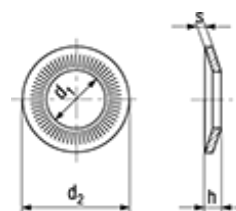

NFE 25-511
M

Rip-Lock™

BN 2332

Lock washers

medium series

Stainless steel A2

Article#		d₁ min.	d₂	h max.	s
2064111	M3	3,1	8	1	0,6
2064138	M4	4,1	10	1,4	0,9
2064146	M5	5,1	12	1,8	1,1
2064154	M6	6,1	14	2,1	1,3
2064162	M8	8,2	18	2,35	1,4
2064170	M10	10,2	22	2,75	1,6
2064189	M12	12,4	27	3,1	1,8
3667700	(M14)	14,4	30	3,7	2,4
2064197	M16	16,4	32	4,1	2,8
2064200	M20	20,5	40	4,9	3,2