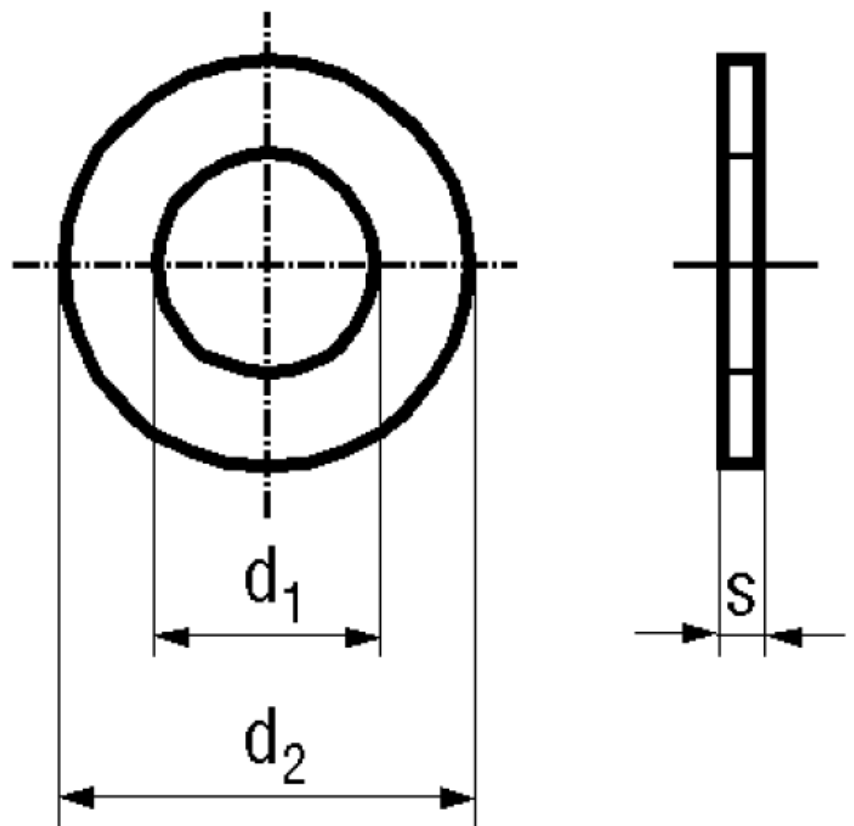

BN 560 - DIN 125 A - ~ISO 7089

Flat washers
without chamfer

DIN 125 A
~ISO 7089
VSM 13904
~UNI 6592

Material Surface

Article No. - 1215728	
fit for	M4
d_1	4,3
d_2	9
s	0,8