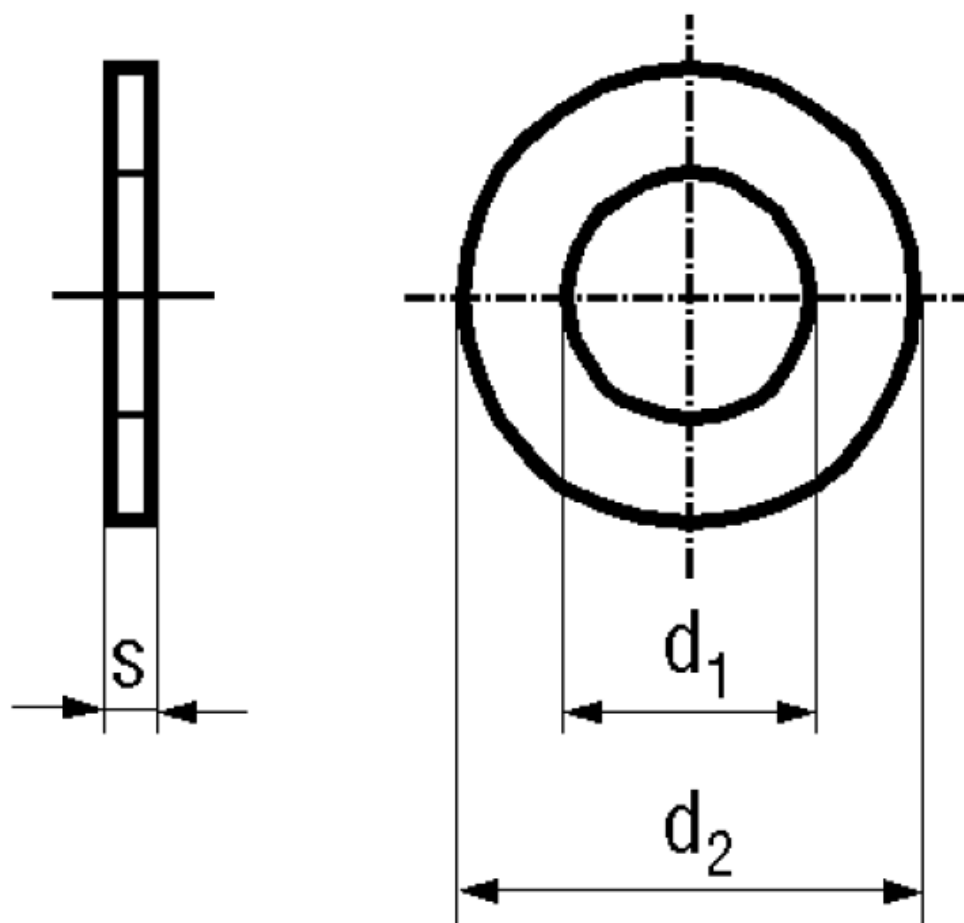

BN 223 - DIN 1440 - ~ISO 8738

Flat washers
for clevis pins

DIN 1440
~ISO 8738
~UNI 1749

Material Surface

Article No. - 1066129	
for bolt diameter	4
d_1	4
d_2	8
s	0,8

DIN 1440: Standard withdrawn