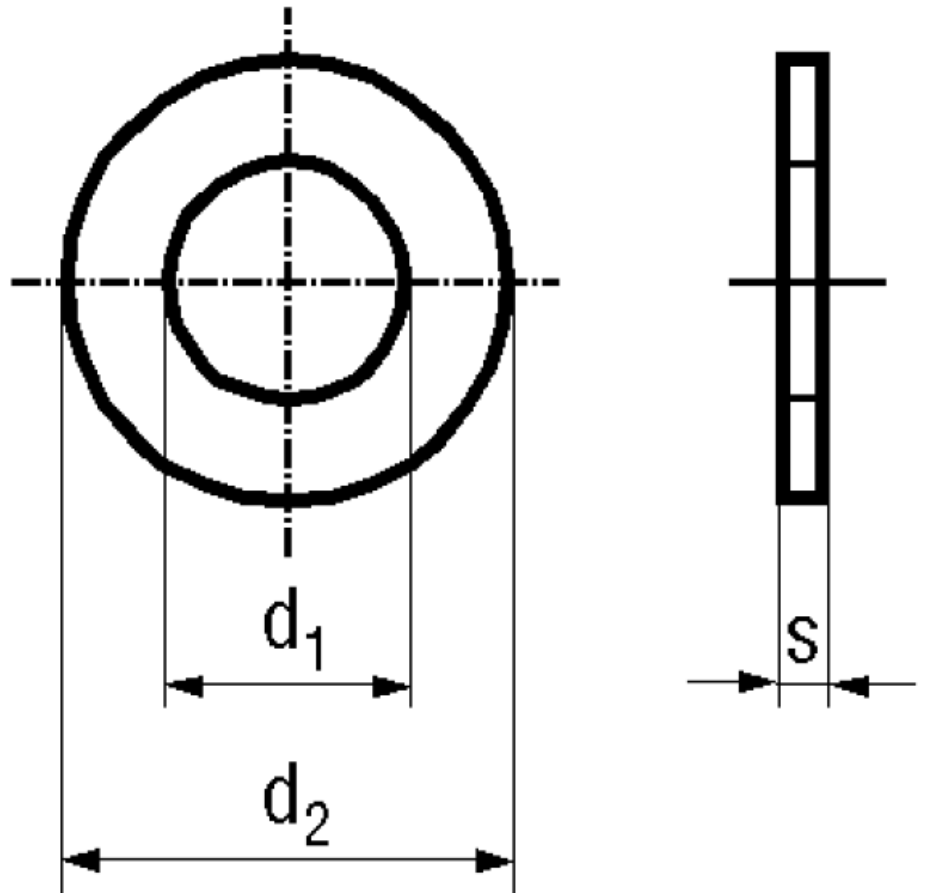

## BN 560 - DIN 125 A - ~ISO 7089

Flat washers  
without chamfer

DIN 125 A  
~ISO 7089  
VSM 13904  
~UNI 6592

Material **Brass** Surface **plain**

### Article No. - 1215639

fit for	M2
$d_1$	2,2
$d_2$	5
$s$	0,3