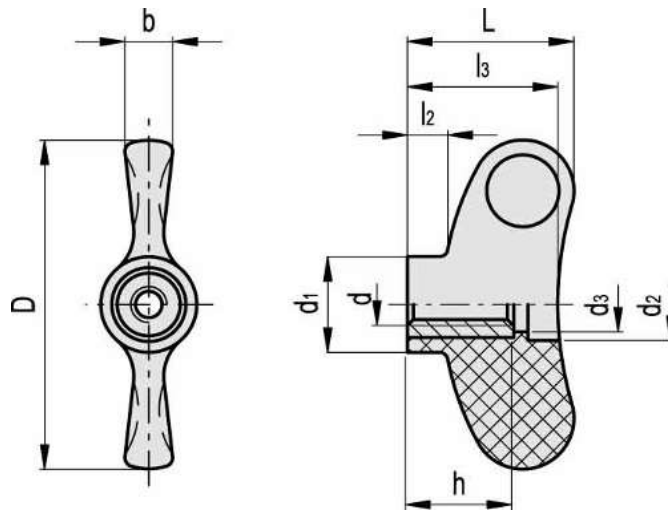

EWN-SST-FP

Code	Description	D	d_{6H}	L	d₁	d₂	d₃	l₂	l₃	b	h	C# [Nm]	Weight
224122-C0	EWN.48 SST-FP-M6-C0	47	M6	24	13.5	10	8.5	5.5	21.5	7	12	10	9
224123-C0	EWN.48 SST-FP-M8-C0	47	M8	24	13.5	10	8.5	5.5	21.5	7	12	10	8
224133-C0	EWN.55 SST-FP-M8-C0	55	M8	28	16	12	10.5	6.5	25	8	18	20	18
224143-C0	EWN.63 SST-FP-M10-C0	63	M10	32	19	14	10.5	7.5	29	9	20	45	26
224153-C0	EWN.70 SST-FP-M10-C0	70	M10	36	20	15	13	8	32	10	20	45	31