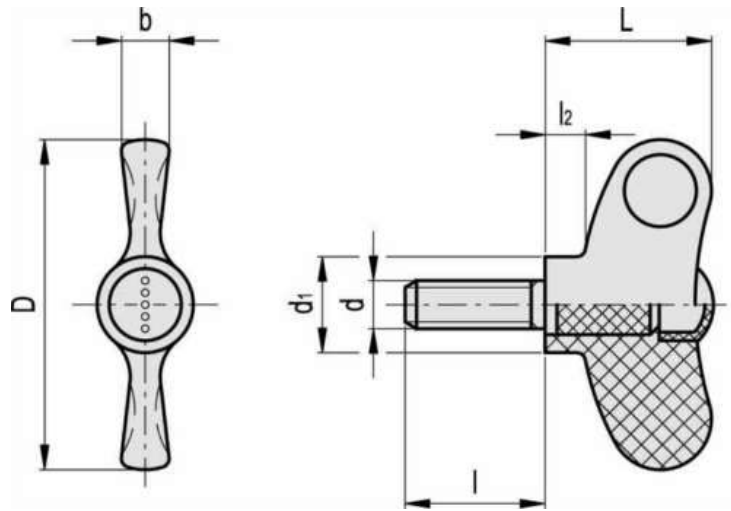

- Black (RAL 7021) C1
- Blue (RAL 5024) C5
- Grey (RAL 7035) C3
- Orange (RAL 2004) C2
- Red (RAL 3000) C6
- Yellow (RAL 1021) C4

EWN-SST-p

Code	Description	D	d_{6g}	L	d₁	l	l₂	b	C# [Nm]	Weight
224536-C1	EWN.48 SST-p-M6x20 -C1	47	M6	24	13.5	20	5.5	7	11	13
224536-C2	EWN.48 SST-p-M6x20 -C2	47	M6	24	13.5	20	5.5	7	11	13
224536-C3	EWN.48 SST-p-M6x20 -C3	47	M6	24	13.5	20	5.5	7	11	13
224536-C4	EWN.48 SST-p-M6x20 -C4	47	M6	24	13.5	20	5.5	7	11	13
224536-C5	EWN.48 SST-p-M6x20 -C5	47	M6	24	13.5	20	5.5	7	11	13
224536-C6	EWN.48 SST-p-M6x20 -C6	47	M6	24	13.5	20	5.5	7	11	13
224546-C1	EWN.48 SST-p-M6x30-C1	47	M6	24	13.5	30	5.5	7	11	15
224546-C2	EWN.48 SST-p-M6x30-C2	47	M6	24	13.5	30	5.5	7	11	15
224546-C3	EWN.48 SST-p-M6x30-C3	47	M6	24	13.5	30	5.5	7	11	15
224546-C4	EWN.48 SST-p-M6x30-C4	47	M6	24	13.5	30	5.5	7	11	15
224546-C5	EWN.48 SST-p-M6x30-C5	47	M6	24	13.5	30	5.5	7	11	15
224546-C6	EWN.48 SST-p-M6x30-C6	47	M6	24	13.5	30	5.5	7	11	15
224549-C1	EWN.48 SST-p-M8x20-C1	47	M8	24	13.5	20	5.5	7	11	20
224549-C2	EWN.48 SST-p-M8x20-C2	47	M8	24	13.5	20	5.5	7	11	20
224549-C3	EWN.48 SST-p-M8x20-C3	47	M8	24	13.5	20	5.5	7	11	20
224549-C4	EWN.48 SST-p-M8x20-C4	47	M8	24	13.5	20	5.5	7	11	20
224549-C5	EWN.48 SST-p-M8x20-C5	47	M8	24	13.5	20	5.5	7	11	20
224549-C6	EWN.48 SST-p-M8x20-C6	47	M8	24	13.5	20	5.5	7	11	20
224551-C1	EWN.48 SST-p-M8x30-C1	47	M8	24	13.5	30	5.5	7	11	22
224551-C2	EWN.48 SST-p-M8x30-C2	47	M8	24	13.5	30	5.5	7	11	22
224551-C3	EWN.48 SST-p-M8x30-C3	47	M8	24	13.5	30	5.5	7	11	22
224551-C4	EWN.48 SST-p-M8x30-C4	47	M8	24	13.5	30	5.5	7	11	22
224551-C5	EWN.48 SST-p-M8x30-C5	47	M8	24	13.5	30	5.5	7	11	22
224551-C6	EWN.48 SST-p-M8x30-C6	47	M8	24	13.5	30	5.5	7	11	22
224553-C1	EWN.48 SST-p-M8x40-C1	47	M8	24	13.5	40	5.5	7	11	25
224553-C2	EWN.48 SST-p-M8x40-C2	47	M8	24	13.5	40	5.5	7	11	25
224553-C3	EWN.48 SST-p-M8x40-C3	47	M8	24	13.5	40	5.5	7	11	25
224553-C4	EWN.48 SST-p-M8x40-C4	47	M8	24	13.5	40	5.5	7	11	25
224553-C5	EWN.48 SST-p-M8x40-C5	47	M8	24	13.5	40	5.5	7	11	25
224553-C6	EWN.48 SST-p-M8x40-C6	47	M8	24	13.5	40	5.5	7	11	25
224626-C1	EWN.55 SST-p-M8x20-C1	55	M8	28	16	20	6.5	8	16	23
224626-C2	EWN.55 SST-p-M8x20-C2	55	M8	28	16	20	6.5	8	16	23
224626-C3	EWN.55 SST-p-M8x20-C3	55	M8	28	16	20	6.5	8	16	23
224626-C4	EWN.55 SST-p-M8x20-C4	55	M8	28	16	20	6.5	8	16	23
224626-C5	EWN.55 SST-p-M8x20-C5	55	M8	28	16	20	6.5	8	16	23
224626-C6	EWN.55 SST-p-M8x20-C6	55	M8	28	16	20	6.5	8	16	23
224636-C1	EWN.55 SST-p-M8x30-C1	55	M8	28	16	30	6.5	8	16	26
224636-C2	EWN.55 SST-p-M8x30-C2	55	M8	28	16	30	6.5	8	16	26
224636-C3	EWN.55 SST-p-M8x30-C3	55	M8	28	16	30	6.5	8	16	26
224636-C4	EWN.55 SST-p-M8x30-C4	55	M8	28	16	30	6.5	8	16	26
224636-C5	EWN.55 SST-p-M8x30-C5	55	M8	28	16	30	6.5	8	16	26
224636-C6	EWN.55 SST-p-M8x30-C6	55	M8	28	16	30	6.5	8	16	26
224638-C1	EWN.55 SST-p-M8x40-C1	55	M8	28	16	40	6.5	8	16	30
224638-C2	EWN.55 SST-p-M8x40-C2	55	M8	28	16	40	6.5	8	16	30
224638-C3	EWN.55 SST-p-M8x40-C3	55	M8	28	16	40	6.5	8	16	30
224638-C4	EWN.55 SST-p-M8x40-C4	55	M8	28	16	40	6.5	8	16	30
224638-C5	EWN.55 SST-p-M8x40-C5	55	M8	28	16	40	6.5	8	16	30