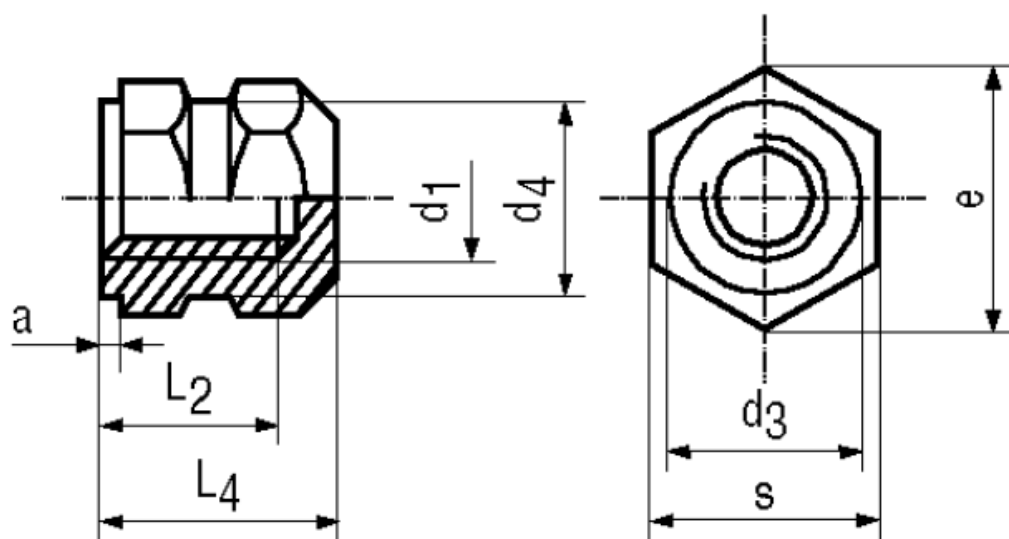

BN 1044

Threaded inserts
type Q
closed, short

DIN 16903 Q

Material	Brass	Surface	plain
----------	-------	---------	-------

Article No. - 1386158

d ₁	M5
L ₁	5
L ₃	8,3
d _{2~}	7
d ₄	6,4
a	1
d ₄	6,4