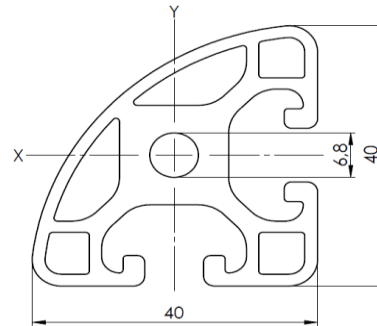

LINE I
GROOVE 8mm

Part No.: K40LR90-I8/2M

I_x	I_y	W_x	W_y	G	PU	L
6,63 cm ⁴	6,63 cm ⁴	3,01 cm ³	3,01 cm ³	1,52 kg/m	1	2000mm