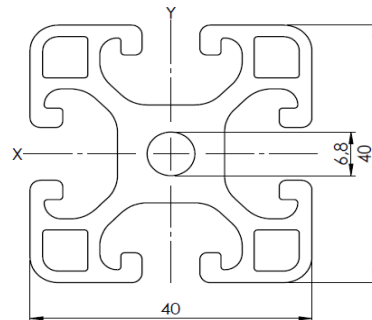

**LINE I**  
**GROOVE 8mm**

**Part No.: K4040L-I8/1M**

<b>Ix</b>	<b>Iy</b>	<b>Wx</b>	<b>Wy</b>	<b>G</b>	<b>PU</b>	<b>L</b>
9,18 cm <sup>4</sup>	9,18 cm <sup>4</sup>	4,59 cm <sup>3</sup>	4,59 cm <sup>3</sup>	1,75 kg/m	1	1000mm

**Part No.: K4040L-I8/2M**

<b>Ix</b>	<b>Iy</b>	<b>Wx</b>	<b>Wy</b>	<b>G</b>	<b>PU</b>	<b>L</b>
9,18 cm <sup>4</sup>	9,18 cm <sup>4</sup>	4,59 cm <sup>3</sup>	4,59 cm <sup>3</sup>	1,75 kg/m	1	2000mm