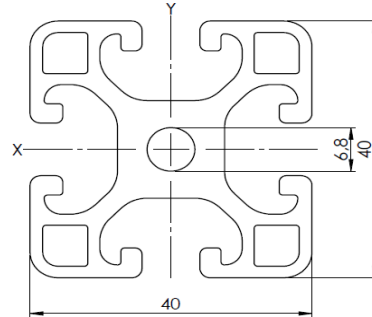

**LINE I**  
**GROOVE 8mm**

**Part No.: K4040L-I8/1M**

<b>Ix</b>	<b>Iy</b>	<b>Wx</b>	<b>Wy</b>	<b>G</b>	<b>PU</b>	<b>L</b>
9,18 cm <sup>4</sup>	9,18 cm <sup>4</sup>	4,59 cm <sup>3</sup>	4,59 cm <sup>3</sup>	1,75 kg/m	1	1000mm

**Part No.: K4040L-I8/2M**

<b>Ix</b>	<b>Iy</b>	<b>Wx</b>	<b>Wy</b>	<b>G</b>	<b>PU</b>	<b>L</b>
9,18 cm <sup>4</sup>	9,18 cm <sup>4</sup>	4,59 cm <sup>3</sup>	4,59 cm <sup>3</sup>	1,75 kg/m	1	2000mm