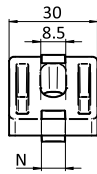

**WINKELVERBINDER 30, 45°**

**ANGLE CONNECTOR 30, 45°**

<b>Ausführung</b>	Aluminiumdruckguss	<b>Model</b>	Aluminum die-cast
<b>Beschreibung</b>	zur einfachen Verbindung von zwei Aluminiumprofilen im 45° Winkel	<b>Description</b>	To connect two aluminum profiles at 45°
<b>Material</b>	Aluminiumdruckguss	<b>Material</b>	Aluminum die-cast
<b>Liefereinheit</b>	10 Stück	<b>Pack Quantity</b>	10 pieces
<b>Extras</b>	weitere Oberflächen, weitere Farben auf Anfrage	<b>Specials</b>	Other surfaces, other colors on request

Winkelverbinder 30, 45° Angle Connector 30, 45°	N	für Schraube for Screw	Gewicht [g] Weight [g]	Teil-Nr. Part #
blank <i>Plain</i>	8	M8	33.5	<b>093WS30245N08R</b>
alufarbig <i>Alu color</i>	8	M8	33.5	<b>093WS30245N08</b>