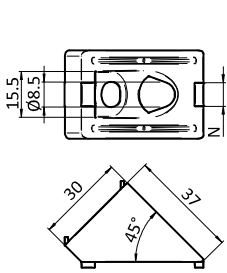

**WINKELVERBINDER 30, 45°**

**ANGLE CONNECTOR 30, 45°**

<b>Ausführung</b>	Aluminiumdruckguss	<b>Model</b>	Aluminum die-cast
<b>Beschreibung</b>	zur einfachen Verbindung von zwei Aluminiumprofilen im 45° Winkel	<b>Description</b>	To connect two aluminum profiles at 45°
<b>Material</b>	Aluminiumdruckguss	<b>Material</b>	Aluminum die-cast
<b>Liefereinheit</b>	10 Stück	<b>Pack Quantity</b>	10 pieces
<b>Extras</b>	weitere Oberflächen, weitere Farben auf Anfrage	<b>Specials</b>	Other surfaces, other colors on request

Winkelverbinder 30, 45° Angle Connector 30, 45°	N	für Schraube for Screw	Gewicht [g] Weight [g]	Teil-Nr. Part #
blank <i>Plain</i>	8	M8	33.5	<b>093WS30245N08R</b>
alufarbig <i>Alu color</i>	8	M8	33.5	<b>093WS30245N08</b>