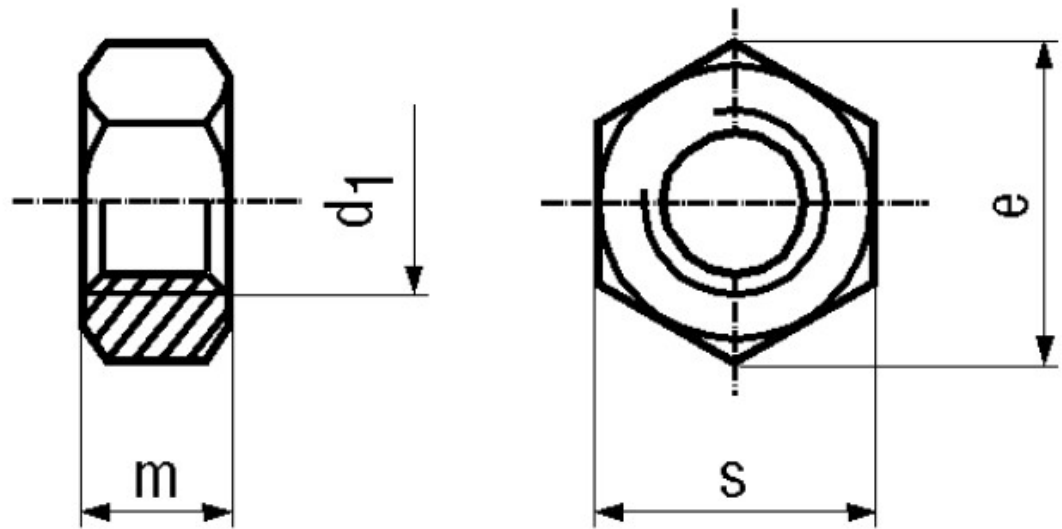

BN 109 - DIN 934

Hex nuts nominal height $\sim 0,8d$

DIN 934
UNI 5588

Material	Steel	Quality	cl. 6
Surface	zinc plated blue		

Article No. - 1088203

d_1	M1,8
e min.	4
s	3,5
m max.	1,4

DIN 934: Standard withdrawn