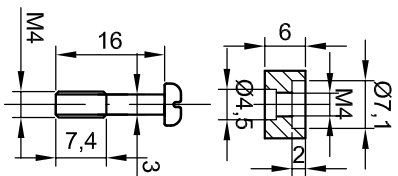

Section/Sezione B-B

Section/Sezione A-A

Section/Sezione C-C

Side/Lato B

Side/Lato C

Side/Lato A

All Dimensions in mm

Scala 1:1

Bottom part of box 8100.8005 and on a screw M4x16

Scala 1:1

| Mod. | Dat. | Name | Detail | Scale |
|------------|------|------|--------|-------|
| 19.06.2013 | E.L. | | | |
| 22.05.2013 | E.L. | | | |

molex

S-8100 series, aluminum enclosures
50x45x30 STD-Grey RAL 7001
Cassette in alluminio, serie S-8100
50x45x30 STD-Grigio RAL 7001

Mod. 05.05.03

8100.8005.0

Scala
1:2 (1:1)