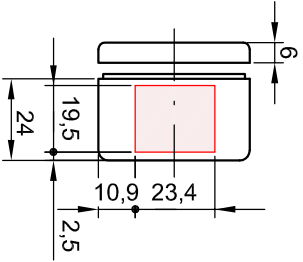

Section/Sezione B-B

Section/Sezione A-A

Section/Sezione C-C

Side/Lato B

Side/Lato C

Side/Lato A

All Dimensions in mm

Scala 1:1

Bottom part of box 8100.8005 and on a screw M4x16

Scala 1:1

| Mod. | Dat. | Name | Detail | Scale |
|------------|------|------|--------|-------|
| 19.06.2013 | E.L. | | | |
| 22.05.2013 | E.L. | | | |

molex

S-8100 series, aluminum enclosures
50x45x30 STD-Grey RAL 7001
Cassette in alluminio, serie S-8100
50x45x30 STD-Grigio RAL 7001

Mod. 05.05.03

8100.8005.0

Scala
1:2 (1:1)