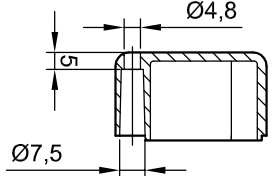

Section/Sezione B-B

Section/Sezione A-A

Section/Sezione C-C

Side/Lato B

Side/Lato C

Side/Lato A

All Dimensions in mm

Scala 1:1

Bottom part of box 8100.8005 and on a screw M4x16

Scala 1:1

| Mod. | Dat. | Name | Detail | Scale |
|------------|------|------|--------|-------|
| 19.06.2013 | E.L. | | | |
| 22.05.2013 | E.L. | | | |

molex

S-8100 series, aluminum enclosures
50x45x30 STD-Grey RAL 7001
Cassette in alluminio, serie S-8100
50x45x30 STD-Grigio RAL 7001

Mod. 05.05.03

8100.8005.0

Scala
1:2 (1:1)