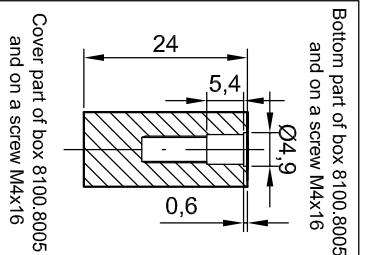

Section/Sezione B-B

Section/Sezione A-A

Section/Sezione C-C

Side/Lato B

Side/Lato C

Side/Lato A

All Dimensions in mm

Scala 1:1

Bottom part of box 8100.8005 and on a screw M4x16

Scala 1:1

| Mod. | Dat. | Name | Detail | Scale |
|------------|------|------|--------|-------|
| 19.06.2013 | E.L. | | | |
| 22.05.2013 | E.L. | | | |

molex

S-8100 series, aluminum enclosures
50x45x30 STD-Grey RAL 7001
Cassette in alluminio, serie S-8100
50x45x30 STD-Grigio RAL 7001

Mod. 05.05.03

8100.8005.0

Scala
1:2 (1:1)