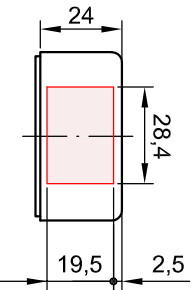

Section/Sezione B-B

Section/Sezione A-A

Section/Sezione C-C

Side/Lato B

Side/Lato C

Side/Lato A

All Dimensions in mm

Scala 1:1

Bottom part of box 8100.8005 and on a screw M4x16

Scala 1:1

| Mod. | Dat. | Name | Detail | Scale |
|------------|------|------|--------|-------|
| 19.06.2013 | E.L. | | | |
| 22.05.2013 | E.L. | | | |

molex

S-8100 series, aluminum enclosures
50x45x30 STD-Grey RAL 7001
Cassette in alluminio, serie S-8100
50x45x30 STD-Grigio RAL 7001

Mod. 05.05.03

8100.8005.0

Scala
1:2 (1:1)