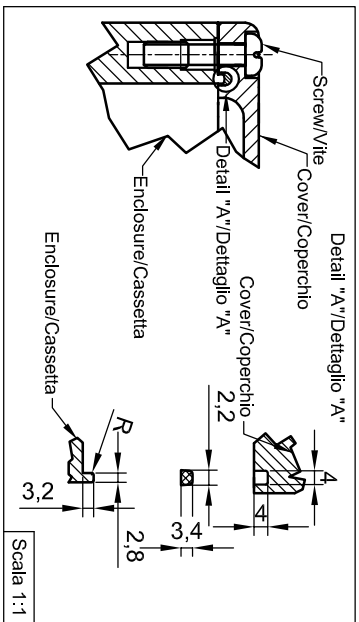

Section/Sezione B-B

Section/Sezione A-A

Section/Sezione C-C

Side/Lato B

Side/Lato C

Side/Lato A

All Dimensions in mm

Scala 1:1

Bottom part of box 8100.8005 and on a screw M4x16

Scala 1:1

| Mod. | Dat. | Name | Detail | Scale |
|------------|------|------|--------|-------|
| 19.06.2013 | E.L. | | | |
| 22.05.2013 | E.L. | | | |

molex

S-8100 series, aluminum enclosures
50x45x30 STD-Grey RAL 7001
Cassette in alluminio, serie S-8100
50x45x30 STD-Grigio RAL 7001

Mod. 05.05.03

8100.8005.0

Scala
1:2 (1:1)