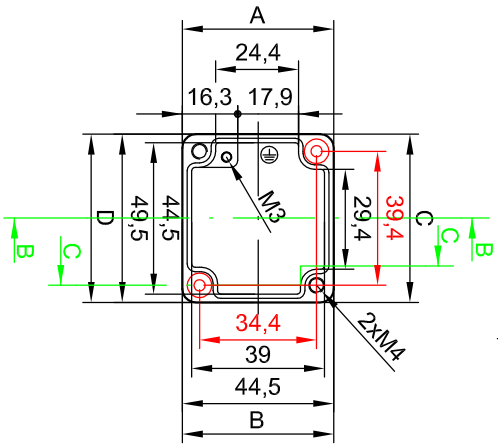

Section/Sezione B-B

Section/Sezione A-A

Section/Sezione C-C

Side/Lato B

Side/Lato C

Side/Lato A

All Dimensions in mm

Scala 1:1

Bottom part of box 8100.8005 and on a screw M4x16

Scala 1:1

| Mod. | Dat. | Name | Detail | Scale |
|------------|------|------|--------|-------|
| 19.06.2013 | E.L. | | | |
| 22.05.2013 | E.L. | | | |

molex

S-8100 series, aluminum enclosures
50x45x30 STD-Grey RAL 7001
Cassette in alluminio, serie S-8100
50x45x30 STD-Grigio RAL 7001

Mod. 05.05.03

8100.8005.0

Scala
1:2 (1:1)