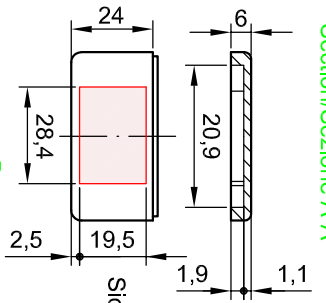

Section/Sezione B-B

Section/Sezione A-A

Section/Sezione C-C

Side/Lato B

Side/Lato C

Side/Lato A

All Dimensions in mm

Scala 1:1

Bottom part of box 8100.8005 and on a screw M4x16

Scala 1:1

| Mod. | Dat. | Name | Detail | Scale |
|------------|------|------|--------|-------|
| 19.06.2013 | E.L. | | | |
| 22.05.2013 | E.L. | | | |

molex

S-8100 series, aluminum enclosures
50x45x30 STD-Grey RAL 7001
Cassette in alluminio, serie S-8100
50x45x30 STD-Grigio RAL 7001

Mod. 05.05.03

8100.8005.0

Scala
1:2 (1:1)