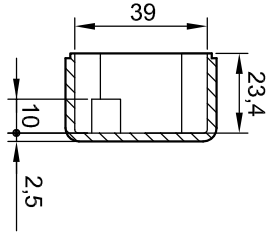

Section/Sezione B-B

Section/Sezione A-A

Section/Sezione C-C

Side/Lato B

Side/Lato C

Side/Lato A

All Dimensions in mm

Scala 1:1

Bottom part of box 8100.8005 and on a screw M4x16

Scala 1:1

| Mod. | Dat. | Name | Detail | Scale |
|------------|------|------|--------|-------|
| 19.06.2013 | E.L. | | | |
| 22.05.2013 | E.L. | | | |

molex

S-8100 series, aluminum enclosures
50x45x30 STD-Grey RAL 7001
Cassette in alluminio, serie S-8100
50x45x30 STD-Grigio RAL 7001

Mod. 05.05.03

8100.8005.0

Scala
1:2 (1:1)