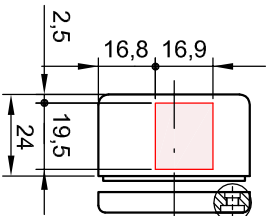

Section/Sezione B-B

Section/Sezione A-A

Section/Sezione C-C

Side/Lato B

Side/Lato C

Side/Lato A

All Dimensions in mm

Scala 1:1

Bottom part of box 8100.8005 and on a screw M4x16

Scala 1:1

| Mod. | Dat. | Name | Detail | Scale |
|------------|------|------|--------|-------|
| 19.06.2013 | E.L. | | | |
| 22.05.2013 | E.L. | | | |

molex

S-8100 series, aluminum enclosures
50x45x30 STD-Grey RAL 7001
Cassette in alluminio, serie S-8100
50x45x30 STD-Grigio RAL 7001

Mod. 05.05.03

8100.8005.0

Scala
1:2 (1:1)