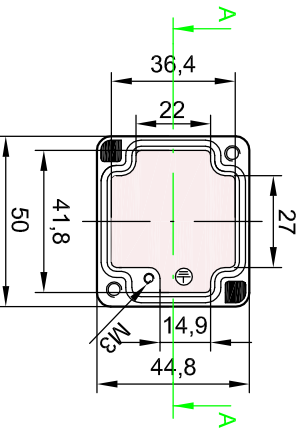

Section/Sezione B-B

Section/Sezione A-A

Section/Sezione C-C

Side/Lato B

Side/Lato C

Side/Lato A

All Dimensions in mm

Scala 1:1

Bottom part of box 8100.8005 and on a screw M4x16

Scala 1:1

| Mod. | Dat. | Name | Detail | Scale |
|------------|------|------|--------|-------|
| 19.06.2013 | E.L. | | | |
| 22.05.2013 | E.L. | | | |

molex

S-8100 series, aluminum enclosures
50x45x30 STD-Grey RAL 7001
Cassette in alluminio, serie S-8100
50x45x30 STD-Grigio RAL 7001

Mod. 05.05.03

8100.8005.0

Scala
1:2 (1:1)